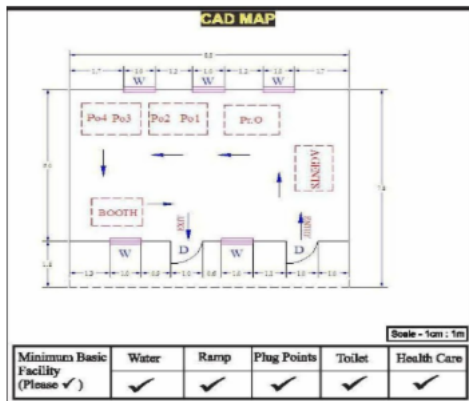

Cad View

Key MAP View