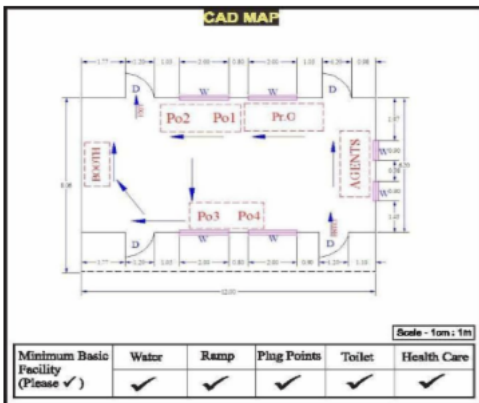

Google Map View

Polling Station Building Front View

Polling Station Front View

Cad View

Key MAP View

1 பெயர் : ராஜாமணி தந்தை பெயர்: துரைக்கண்ணு வீட்டு எண் : 1 வயது : 64 பாலினம் : ஆண் Photo is available	THB1260124	2 பெயர் : சேகர் தந்தை பெயர்: துரைக்கண்ணு வீட்டு எண் : 1 வயது : 61 பாலினம் : ஆண் Photo is available	BDY4139242	3 பெயர் : செல்வி கணவர் பெயர்: ராஜாமணி வீட்டு எண் : 1 வயது : 56 பாலினம் : பெண் Photo is available	THB1260132
4 பெயர் : தமிழன்பன் கிருஷ்ணன் தந்தை பெயர்: கிருஷ்ணன் கிருஷ்ணன் வீட்டு எண் : 1 வயது : 56 பாலினம் : ஆண் Photo is available	THB2252252	5 பெயர் : லதா கணவர் பெயர்: சேகர் வீட்டு எண் : 1 வயது : 52 பாலினம் : பெண் Photo is available	BDY4139259	6 பெயர் : மாரி கண்ணு கணவர் பெயர்: மாரியப்பன் வீட்டு எண் : 1 வயது : 49 பாலினம் : பெண் Photo is available	THB0963660
7 பெயர் : மீனாட்சி கணவர் பெயர்: மோகன்தாஸ் வீட்டு எண் : 1 வயது : 49 பாலினம் : பெண் Photo is available	IOR0999243	8 பெயர் : சத்யா தமிழன்பன் கணவர் பெயர்: தமிழன்பன் தமிழன்பன் வீட்டு எண் : 1 வயது : 42 பாலினம் : பெண் Photo is available	THB2252179	9 பெயர் : கனிமொழி தந்தை பெயர்: செல்வம் வீட்டு எண் : 1 வயது : 32 பாலினம் : பெண் Photo is available	THB0443614
10 பெயர் : பாண்டி தந்தை பெயர்: சக்தி வேல் வீட்டு எண் : 01 வயது : 31 பாலினம் : ஆண் Photo is available	THB2102168	11 பெயர் : பரமேஸ்வரன் தந்தை பெயர்: வேலுச்சாமி வீட்டு எண் : 1 வயது : 28 பாலினம் : பெண் Photo is available	THB0963587	12 பெயர் : சந்திரா கணவர் பெயர்: சிவானந்தம் வீட்டு எண் : 1-2 வயது : 62 பாலினம் : பெண் Photo is available	THB1260140
13 பெயர் : தேவஜோதி தந்தை பெயர்: பழனி வீட்டு எண் : 1-2 வயது : 61 பாலினம் : பெண் Photo is available	BDY4361598	14 பெயர் : வள்ளி கணவர் பெயர்: ராசப்பா வீட்டு எண் : 1-3 வயது : 82 பாலினம் : பெண் Photo is available	THB1260157	15 பெயர் : ஆதிமூலம் தந்தை பெயர்: ராசப்பா வீட்டு எண் : 1-3 வயது : 57 பாலினம் : ஆண் Photo is available	BDY2302099
16 பெயர் : ஆதீஸ்வரி கணவர் பெயர்: ஆதிமூலம் வீட்டு எண் : 1-3 வயது : 51 பாலினம் : பெண் Photo is available	THB1260165	17 பெயர் : சங்கரேஸ்வரி தந்தை பெயர்: பரமசிவம் வீட்டு எண் : 1/3ஏ வயது : 45 பாலினம் : பெண் Photo is available	THB2102093	18 பெயர் : சங்கரநாராயணன் தந்தை பெயர்: சந்தனமாரி வீட்டு எண் : 1-21 வயது : 31 பாலினம் : ஆண் Photo is available	THB0691964
19 பெயர் : நாகஜோதி தந்தை பெயர்: சந்தனமாரி வீட்டு எண் : 1-21 வயது : 30 பாலினம் : பெண் Photo is available	THB0691907	20 பெயர் : அசோக்குமார் தந்தை பெயர்: மதிவாணன் வீட்டு எண் : 2 வயது : 23 பாலினம் : ஆண் Photo is available	THB2286185	21 பெயர் : கார்த்திகைசெல்வி தந்தை பெயர்: மதிவாணன் வீட்டு எண் : 2 வயது : 22 பாலினம் : பெண் Photo is available	THB2286169
22 பெயர் : காளீஸ்வரி கணவர் பெயர்: மதிவாணன் வீட்டு எண் : 2-15ஆ வயது : 43 பாலினம் : பெண் Photo is available	THB2286128	23 பெயர் : பிரதவுஸ்பேகம் கணவர் பெயர்: அப்துல்சலாம் வீட்டு எண் : 3 வயது : 42 பாலினம் : பெண் Photo is available	THB0006247	24 பெயர் : சூதா தந்தை பெயர்: மனோகரன் வீட்டு எண் : 3 வயது : 37 பாலினம் : பெண் Photo is available	THB1214105
25 பெயர் : சீனிவாசன் தந்தை பெயர்: குப்புச்சாமி வீட்டு எண் : 3-6-40 வயது : 45 பாலினம் : ஆண் Photo is available	THB1031533	26 பெயர் : பாப்பாத்தி கணவர் பெயர்: சீனிவாசன் வீட்டு எண் : 3-6-40 வயது : 43 பாலினம் : பெண் Photo is available	THB1031517	27 பெயர் : நாகராணி கணவர் பெயர்: கணேசன் வீட்டு எண் : 3-36 வயது : 40 பாலினம் : பெண் Photo is available	THB0346742
28 பெயர் : விஜயா கணவர் பெயர்: ராஜேந்திரன் வீட்டு எண் : 4/1 வயது : 42 பாலினம் : பெண் Photo is available	THB2122182	29 பெயர் : ராஜா தந்தை பெயர்: கருப்பையா வீட்டு எண் : 4-3-18E வயது : 44 பாலினம் : ஆண் Photo is available	THB0346650	30 பெயர் : விஜயலெட்சுமி கணவர் பெயர்: ராஜா வீட்டு எண் : 4-3-18E வயது : 40 பாலினம் : பெண் Photo is available	THB0346635