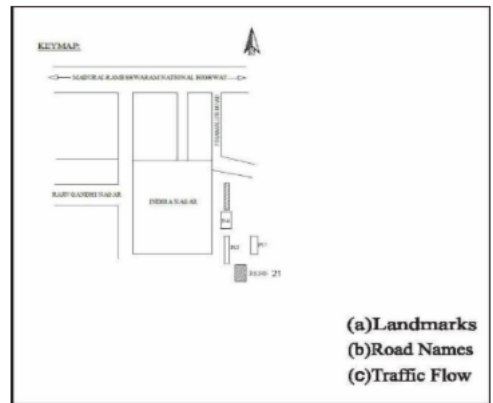

Cad View

Key MAP View