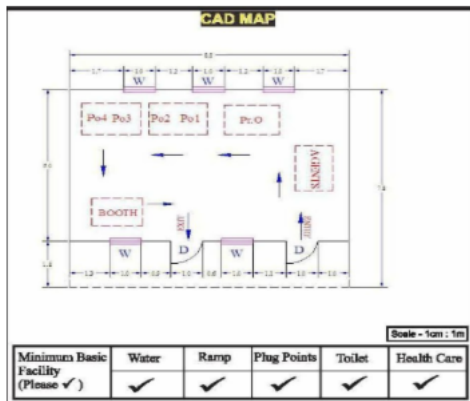

Cad View

Key MAP View