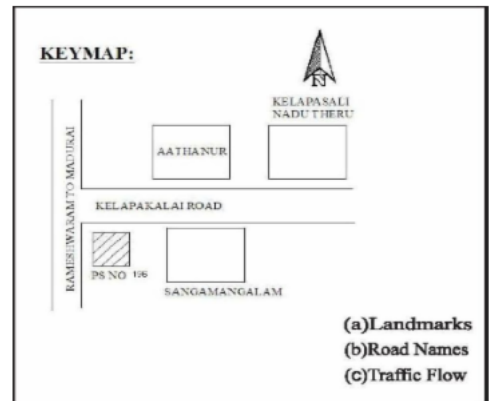

Cad View

Key MAP View