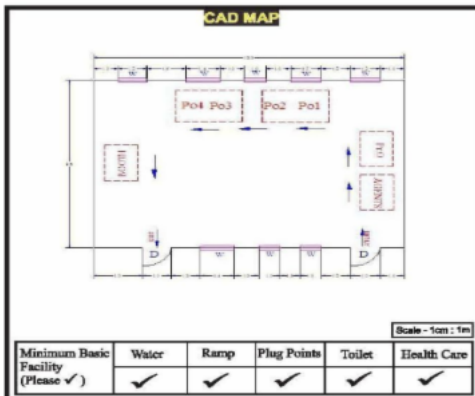

Cad View

Key MAP View