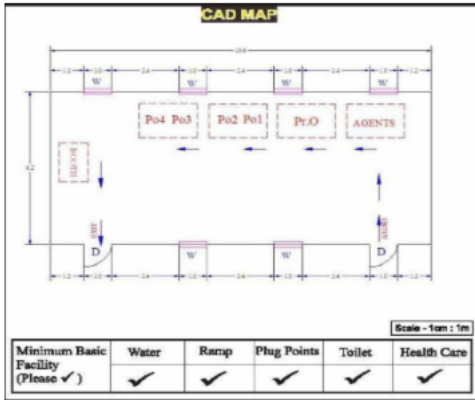

Google Map View

Polling Station Building Front View

Polling Station Front View

Cad View

Key MAP View

சட்டமன்றத் தொகுதியின் எண் மற்றும் பெயர் : 187-மானாமதுரை
பிரிவு எண் மற்றும் பெயர் 1-கீழ்ப்பசலை (ஊ) வேதியரேந்தல் (வ.கி), பூக்குளம்