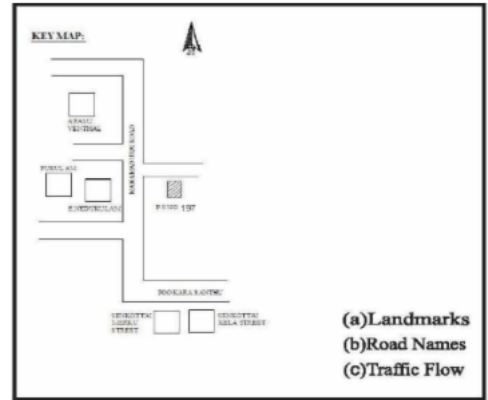

3. வாக்குச் சாவடியின் விவரங்கள்

<p>வாக்குச் சாவடியின் எண் மற்றும் பெயர் :</p> <p>234 - ஊராட்சி ஒன்றிய ஆரம்பப்பள்ளி, வேதியரேந்தல், புதிய நடுகட்டடம் கிழக்கு பக்கம் வடக்கு முகம்</p> <p>வாக்குச் சாவடியின் முகவரி :</p> <p>ஊராட்சி ஒன்றிய ஆரம்பப்பள்ளி, வேதியரேந்தல், புதிய நடுகட்டடம் கிழக்கு பக்கம் வடக்கு முகம், ,</p>	<p>வாக்குச் சாவடியின் வகைப்பாடு (ஆண்/பெண்/பொது)</p>	
	<p>துணை வாக்குச் சாவடிகளின் எண்ணிக்கை :</p>	0

Google Map View

Polling Station Building Front View

Polling Station Front View

Cad View

Key MAP View

சட்டமன்றத் தொகுதியின் எண் மற்றும் பெயர் : 187-மானாமதுரை
பிரிவு எண் மற்றும் பெயர் 1-கீழ்ப்பசலை (ஊ) வேதியரேந்தல் (வ.கி), பூக்குளம்