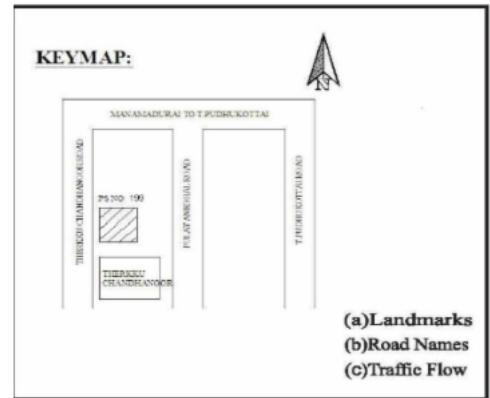

Cad View

Key MAP View