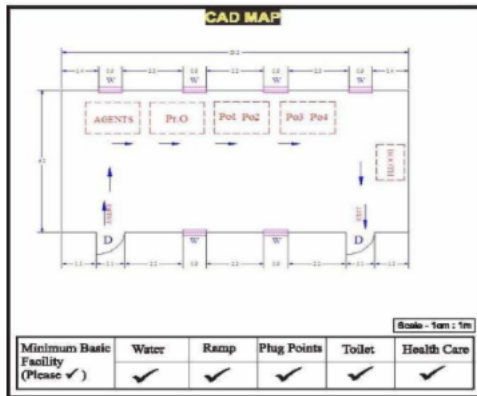

Cad View

Key MAP View