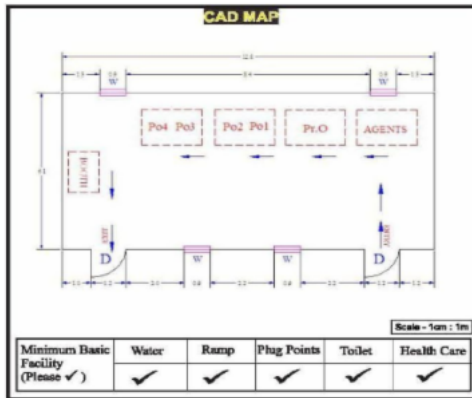

Cad View

Key MAP View