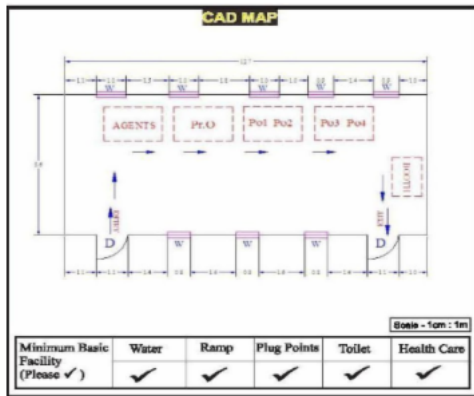

Cad View

Key MAP View