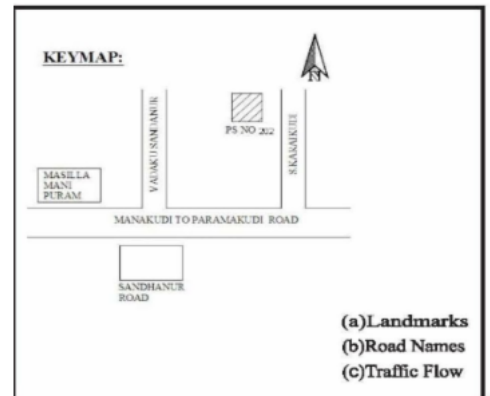

Cad View

Key MAP View