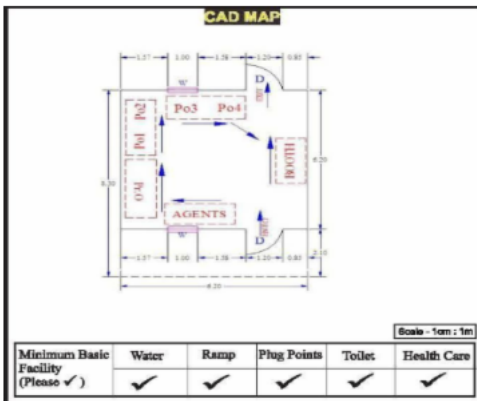

Google Map View

Polling Station Building Front View

Polling Station Front View

Cad View

Key MAP View

1 பெயர் : நாகநந்தினி தந்தை பெயர்: பாலகுரு வீட்டு எண் : 0 வயது : 26 பாலினம் : பெண் Photo is available	THB2143899	2 பெயர் : செல்லச்சாமி தந்தை பெயர்: பழனி வீட்டு எண் : 1 வயது : 73 பாலினம் : ஆண் Photo is available	THB0444430	3 பெயர் : சமையத்தேவர் தந்தை பெயர்: ராமசாமி வீட்டு எண் : 1 வயது : 66 பாலினம் : ஆண் Photo is available	BDY4391827
4 பெயர் : சின்னம்மாள் தந்தை பெயர்: நாகப்பன் வீட்டு எண் : 1 வயது : 58 பாலினம் : பெண் Photo is available	THB0671164	5 பெயர் : திவ்யா தந்தை பெயர்: சேகர் வீட்டு எண் : 1 வயது : 36 பாலினம் : பெண் Photo is available	THB0390237	6 பெயர் : சிவராஜ் தந்தை பெயர்: சந்திரசேகரன் வீட்டு எண் : 1 வயது : 28 பாலினம் : ஆண் Photo is available	THB0964064
7 பெயர் : பாலசுப்பிரமணியன் தந்தை பெயர்: கணபதி வீட்டு எண் : 1-6 வயது : 67 பாலினம் : ஆண் Photo is available	BDY4391843	8 பெயர் : பொண்மணி கணவர் பெயர்: பாலசுப்பிரமலை வீட்டு எண் : 1-6 வயது : 56 பாலினம் : பெண் Photo is available	BDY4391850	9 பெயர் : கற்பகவதி இரா கணவர் பெயர்: சேது ராஜா ம வீட்டு எண் : 1/12 எ, 15 பி வயது : 37 பாலினம் : பெண் Photo is available	THB2074318
10 பெயர் : விமலா கணவர் பெயர்: நடராஜன் வீட்டு எண் : 1-122 வயது : 75 பாலினம் : பெண் Photo is available	THB0091801	11 பெயர் : முத்துச்செல்வி கணவர் பெயர்: மலைச்சாமி வீட்டு எண் : 1-122 வயது : 50 பாலினம் : பெண் Photo is available	THB0390278	12 பெயர் : விக்னேஷ் சேதுபதி ராஜா ஏம் தாயின் பெயர்: முத்துசெல்வி ம வீட்டு எண் : 1/122 வயது : 27 பாலினம் : ஆண் Photo is available	THB2134765
13 பெயர் : பொன்முடி தந்தை பெயர்: மலைச்சாமி வீட்டு எண் : 1-198 வயது : 54 பாலினம் : ஆண் Photo is available	BDY4391983	14 பெயர் : உமா கணவர் பெயர்: பொன்முடி வீட்டு எண் : 1-198 வயது : 49 பாலினம் : பெண் Photo is available	BDY4391991	15 பெயர் : வீரா மணிகண்டன் தந்தை பெயர்: வேல்முருகன் வீட்டு எண் : 2 வயது : 29 பாலினம் : ஆண் Photo is available	THB0964023
16 பெயர் : ராஜேஸ்வரி கணவர் பெயர்: நாச்சியப்பன் வீட்டு எண் : 2-3 வயது : 54 பாலினம் : பெண் Photo is available	BDY2300960	17 பெயர் : விக்னேஷ்வரன் தந்தை பெயர்: மனோகரன் வீட்டு எண் : 2-26A வயது : 36 பாலினம் : ஆண் Photo is available	BDY4391348	18 பெயர் : வீராஜோதி கணவர் பெயர்: செல்வம் வீட்டு எண் : 3 வயது : 55 பாலினம் : பெண் Photo is available	BDY2252088
19 பெயர் : சங்கர் தந்தை பெயர்: சின்னச்சாமி வீட்டு எண் : 3 வயது : 40 பாலினம் : ஆண் Photo is available	BDY4391207	20 பெயர் : சமதி கணவர் பெயர்: வெள்ளைச்சாமி வீட்டு எண் : 3-683 வயது : 47 பாலினம் : பெண் Photo is available	THB0344580	21 பெயர் : மணிகண்டன் தந்தை பெயர்: வெள்ளைச்சாமி வீட்டு எண் : 3-683 வயது : 39 பாலினம் : ஆண் Photo is available	THB0344572
22 பெயர் : சுப்பிரமணி தந்தை பெயர்: வெள்ளைச்சாமி வீட்டு எண் : 3-683 வயது : 36 பாலினம் : ஆண் Photo is available	THB0344546	23 பெயர் : சுப்பிரமணி தந்தை பெயர்: வெள்ளைச்சாமி வீட்டு எண் : 3/683 வயது : 36 பாலினம் : ஆண் Photo is available	THB2226322	24 பெயர் : கணேசன் தந்தை பெயர்: வெள்ளைச்சாமி வீட்டு எண் : 3-683 வயது : 34 பாலினம் : ஆண் Photo is available	THB0344556
25 பெயர் : லெட்சுமிபிராஜன் தந்தை பெயர்: வெள்ளைச்சாமி வீட்டு எண் : 3-683 வயது : 30 பாலினம் : ஆண் Photo is available	THB0692392	26 பெயர் : நந்தினி கணவர் பெயர்: சுப்பிரமணி வீட்டு எண் : 3/683 வயது : 29 பாலினம் : பெண் Photo is available	THB2292191	27 பெயர் : லெட்சுமி கணவர் பெயர்: சமையத்தேவர் வீட்டு எண் : 3-A1 வயது : 61 பாலினம் : பெண் Photo is available	BDY4391835
28 பெயர் : சண்முகம் தந்தை பெயர்: இடும்பிள்ளை வீட்டு எண் : 4 வயது : 76 பாலினம் : ஆண் Photo is available	THB0344553	29 பெயர் : பேச்சி கணவர் பெயர்: செல்லச்சாமி வீட்டு எண் : 4 வயது : 69 பாலினம் : பெண் Photo is available	THB0444190	S 30 பெயர் : கவி ஸ்ரீ ரா தந்தை பெயர்: ராஜா நா வீட்டு எண் : 4-2/63 வயது : 19 பாலினம் : பெண் Photo is available	THB2351476