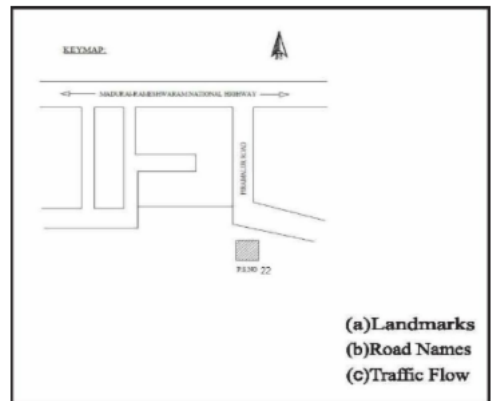

Cad View

Key MAP View