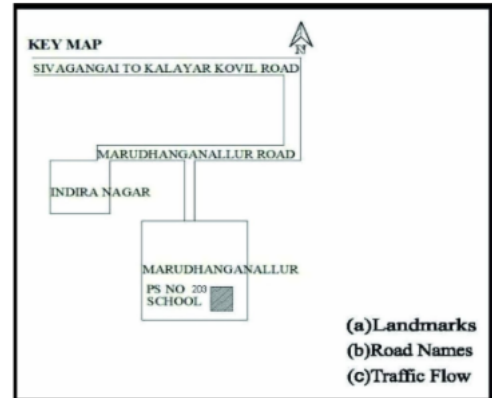

Cad View

Key MAP View