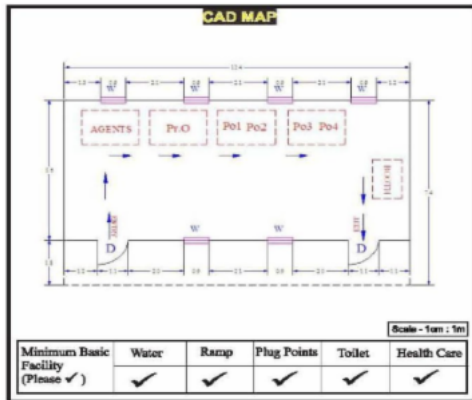

Google Map View

Polling Station Building Front View

Polling Station Front View

Cad View

Key MAP View

1 பெயர் : இருளாயி கணவர் பெயர் : சாத்தப்பன் வீட்டு எண் : 1 வயது : 75 பாலினம் : பெண்	THB0546663 Photo is available	2 பெயர் : லெட்சுமி கணவர் பெயர் : சேகர் வீட்டு எண் : 1 வயது : 55 பாலினம் : பெண்	THB0546631 Photo is available	3 பெயர் : சேகர் தந்தை பெயர் : சின்னத்தம்பி வீட்டு எண் : 1 வயது : 51 பாலினம் : ஆண்	THB0546432 Photo is available
4 பெயர் : முருகன் தந்தை பெயர் : சங்குமுத்து வீட்டு எண் : 1 வயது : 50 பாலினம் : ஆண்	THB0546630 Photo is available	5 பெயர் : சாந்தி கணவர் பெயர் : கருப்பையா வீட்டு எண் : 1 வயது : 49 பாலினம் : பெண்	THB0546598 Photo is available	6 பெயர் : பாண்டியம்மாள் கணவர் பெயர் : பிச்சைமணி வீட்டு எண் : 1 வயது : 48 பாலினம் : பெண்	THB0546390 Photo is available
7 பெயர் : இந்திரா கணவர் பெயர் : பூமிராஜ் வீட்டு எண் : 1 வயது : 45 பாலினம் : பெண்	THB0546697 Photo is available	8 பெயர் : செல்வி கணவர் பெயர் : வேலுச்சாமி வீட்டு எண் : 1 வயது : 42 பாலினம் : பெண்	THB0546366 Photo is available	9 பெயர் : முத்துலெட்சுமி கணவர் பெயர் : பிச்சைமணி வீட்டு எண் : 1 வயது : 42 பாலினம் : பெண்	THB0546507 Photo is available
10 பெயர் : கோட்டைச்சாமி தந்தை பெயர் : ராசு வீட்டு எண் : 1 வயது : 41 பாலினம் : ஆண்	THB0286716 Photo is available	11 பெயர் : சரவணன் தந்தை பெயர் : பிச்சை வீட்டு எண் : 1 வயது : 41 பாலினம் : ஆண்	THB0546705 Photo is available	12 பெயர் : கருப்பையா தந்தை பெயர் : பெரியசாமி வீட்டு எண் : 1 வயது : 38 பாலினம் : ஆண்	THB0546440 Photo is available
13 பெயர் : பால்பாண்டி தந்தை பெயர் : கணேசன் வீட்டு எண் : 1 வயது : 38 பாலினம் : ஆண்	THB1034511 Photo is available	14 பெயர் : மீனா கணவர் பெயர் : தமிழ்வாணன் வீட்டு எண் : 1 வயது : 37 பாலினம் : பெண்	THB0883009 Photo is available	15 பெயர் : ரேனுகா கணவர் பெயர் : சதுரகிரி வீட்டு எண் : 1 வயது : 35 பாலினம் : பெண்	THB0883132 Photo is available
16 பெயர் : பாலகிருஷ்ணன் தந்தை பெயர் : முத்தையா வீட்டு எண் : 1 வயது : 35 பாலினம் : ஆண்	THB0546713 Photo is available	17 பெயர் : தமிழ்வாணன் தந்தை பெயர் : ஆறுமுகம் வீட்டு எண் : 1 வயது : 34 பாலினம் : ஆண்	THB0882993 Photo is available	18 பெயர் : கல்யாணசுந்தரம் தந்தை பெயர் : குருசாமி வீட்டு எண் : 1 வயது : 34 பாலினம் : ஆண்	THB0286757 Photo is available
19 பெயர் : ராதிகா கணவர் பெயர் : சந்திரன் வீட்டு எண் : 1 வயது : 34 பாலினம் : பெண்	THB0626739 Photo is available	20 பெயர் : விமலாதேவி தந்தை பெயர் : முத்தையா வீட்டு எண் : 1 வயது : 34 பாலினம் : பெண்	THB0546523 Photo is available	21 பெயர் : மூவேந்திரன் தந்தை பெயர் : முத்தையா வீட்டு எண் : 1 வயது : 33 பாலினம் : ஆண்	THB0546481 Photo is available
22 பெயர் : இளமாறன் தந்தை பெயர் : ஆறுமுகம் வீட்டு எண் : 1 வயது : 33 பாலினம் : ஆண்	THB0546515 Photo is available	23 பெயர் : செந்திவேல் தந்தை பெயர் : கருப்பையா வீட்டு எண் : 1 வயது : 33 பாலினம் : ஆண்	THB0546549 Photo is available	24 பெயர் : காளீஸ்வரி கணவர் பெயர் : கருப்பையா வீட்டு எண் : 1 வயது : 33 பாலினம் : பெண்	THB0546382 Photo is available
25 பெயர் : பாலமுருகன் தந்தை பெயர் : அய்யனார் வீட்டு எண் : 1 வயது : 33 பாலினம் : ஆண்	THB0546721 Photo is available	26 பெயர் : சேதுராஜா தந்தை பெயர் : அழகர்சாமி வீட்டு எண் : 1 வயது : 32 பாலினம் : ஆண்	THB0546374 Photo is available	27 பெயர் : சுரேஷ்குமார் தந்தை பெயர் : சமயமுத்து வீட்டு எண் : 1 வயது : 32 பாலினம் : ஆண்	THB0546416 Photo is available
28 பெயர் : பாலமுருகன் தந்தை பெயர் : சுப்பிரமணி வீட்டு எண் : 1 வயது : 32 பாலினம் : ஆண்	THB0546465 Photo is available	29 பெயர் : சரவணன் தந்தை பெயர் : சந்திரன் வீட்டு எண் : 1 வயது : 32 பாலினம் : ஆண்	THB0584698 Photo is available	# 30 பெயர் : கமலகண்ணன் கோ தந்தை பெயர் : கோவிந்தன் வீட்டு எண் : எண் 146 வயது : 32 பாலினம் : ஆண்	THB0546572 Photo is available