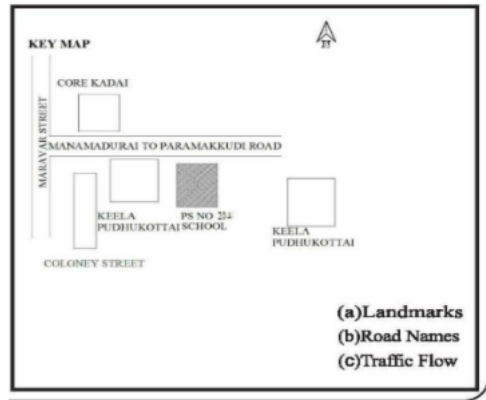

Google Map View

Polling Station Building Front View

Polling Station Front View

Cad View

Key MAP View

1 பெயர் : இருளாயி கணவர் பெயர் : சாத்தப்பன் வீட்டு எண் : 1 வயது : 75 பாலினம் : பெண்	THB0546663 Photo is available	2 பெயர் : லெட்சுமி கணவர் பெயர் : சேகர் வீட்டு எண் : 1 வயது : 55 பாலினம் : பெண்	THB0546631 Photo is available	3 பெயர் : சேகர் தந்தை பெயர் : சின்னத்தம்பி வீட்டு எண் : 1 வயது : 51 பாலினம் : ஆண்	THB0546432 Photo is available
4 பெயர் : முருகன் தந்தை பெயர் : சங்குமுத்து வீட்டு எண் : 1 வயது : 50 பாலினம் : ஆண்	THB0546630 Photo is available	5 பெயர் : சாந்தி கணவர் பெயர் : கருப்பையா வீட்டு எண் : 1 வயது : 49 பாலினம் : பெண்	THB0546598 Photo is available	6 பெயர் : பாண்டியம்மாள் கணவர் பெயர் : பிச்சைமணி வீட்டு எண் : 1 வயது : 48 பாலினம் : பெண்	THB0546390 Photo is available
7 பெயர் : இந்திரா கணவர் பெயர் : பூமிராஜ் வீட்டு எண் : 1 வயது : 45 பாலினம் : பெண்	THB0546697 Photo is available	8 பெயர் : செல்வி கணவர் பெயர் : வேலுச்சாமி வீட்டு எண் : 1 வயது : 42 பாலினம் : பெண்	THB0546366 Photo is available	9 பெயர் : முத்துலெட்சுமி கணவர் பெயர் : பிச்சைமணி வீட்டு எண் : 1 வயது : 42 பாலினம் : பெண்	THB0546507 Photo is available
10 பெயர் : கோட்டைச்சாமி தந்தை பெயர் : ராசு வீட்டு எண் : 1 வயது : 41 பாலினம் : ஆண்	THB0286716 Photo is available	11 பெயர் : சரவணன் தந்தை பெயர் : பிச்சை வீட்டு எண் : 1 வயது : 41 பாலினம் : ஆண்	THB0546705 Photo is available	12 பெயர் : கருப்பையா தந்தை பெயர் : பெரியசாமி வீட்டு எண் : 1 வயது : 38 பாலினம் : ஆண்	THB0546440 Photo is available
13 பெயர் : பால்பாண்டி தந்தை பெயர் : கணேசன் வீட்டு எண் : 1 வயது : 38 பாலினம் : ஆண்	THB1034511 Photo is available	14 பெயர் : மீனா கணவர் பெயர் : தமிழ்வாணன் வீட்டு எண் : 1 வயது : 37 பாலினம் : பெண்	THB0883009 Photo is available	15 பெயர் : ரேனுகா கணவர் பெயர் : சதுரகிரி வீட்டு எண் : 1 வயது : 35 பாலினம் : பெண்	THB0883132 Photo is available
16 பெயர் : பாலகிருஷ்ணன் தந்தை பெயர் : முத்தையா வீட்டு எண் : 1 வயது : 35 பாலினம் : ஆண்	THB0546713 Photo is available	17 பெயர் : தமிழ்வாணன் தந்தை பெயர் : ஆறுமுகம் வீட்டு எண் : 1 வயது : 34 பாலினம் : ஆண்	THB0882993 Photo is available	18 பெயர் : கல்யாணசுந்தரம் தந்தை பெயர் : குருசாமி வீட்டு எண் : 1 வயது : 34 பாலினம் : ஆண்	THB0286757 Photo is available
19 பெயர் : ராதிகா கணவர் பெயர் : சந்திரன் வீட்டு எண் : 1 வயது : 34 பாலினம் : பெண்	THB0626739 Photo is available	20 பெயர் : விமலாதேவி தந்தை பெயர் : முத்தையா வீட்டு எண் : 1 வயது : 34 பாலினம் : பெண்	THB0546523 Photo is available	21 பெயர் : மூவேந்திரன் தந்தை பெயர் : முத்தையா வீட்டு எண் : 1 வயது : 33 பாலினம் : ஆண்	THB0546481 Photo is available
22 பெயர் : இளமாறன் தந்தை பெயர் : ஆறுமுகம் வீட்டு எண் : 1 வயது : 33 பாலினம் : ஆண்	THB0546515 Photo is available	23 பெயர் : செந்திவேல் தந்தை பெயர் : கருப்பையா வீட்டு எண் : 1 வயது : 33 பாலினம் : ஆண்	THB0546549 Photo is available	24 பெயர் : காளீஸ்வரி கணவர் பெயர் : கருப்பையா வீட்டு எண் : 1 வயது : 33 பாலினம் : பெண்	THB0546382 Photo is available
25 பெயர் : பாலமுருகன் தந்தை பெயர் : அய்யனார் வீட்டு எண் : 1 வயது : 33 பாலினம் : ஆண்	THB0546721 Photo is available	26 பெயர் : சேதுராஜா தந்தை பெயர் : அழகர்சாமி வீட்டு எண் : 1 வயது : 32 பாலினம் : ஆண்	THB0546374 Photo is available	27 பெயர் : சுரேஷ்குமார் தந்தை பெயர் : சமயமுத்து வீட்டு எண் : 1 வயது : 32 பாலினம் : ஆண்	THB0546416 Photo is available
28 பெயர் : பாலமுருகன் தந்தை பெயர் : சுப்பிரமணி வீட்டு எண் : 1 வயது : 32 பாலினம் : ஆண்	THB0546465 Photo is available	29 பெயர் : சரவணன் தந்தை பெயர் : சந்திரன் வீட்டு எண் : 1 வயது : 32 பாலினம் : ஆண்	THB0584698 Photo is available	# 30 பெயர் : கமலகண்ணன் கோ தந்தை பெயர் : கோவிந்தன் வீட்டு எண் : எண் 146 வயது : 32 பாலினம் : ஆண்	THB0546572 Photo is available