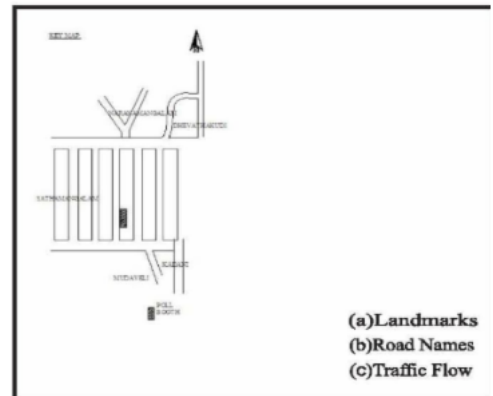

Cad View

Key MAP View