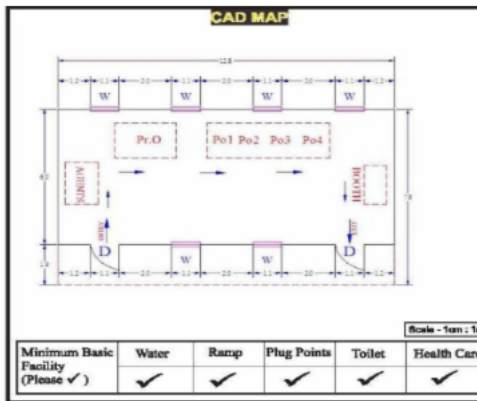

Cad View

Key MAP View