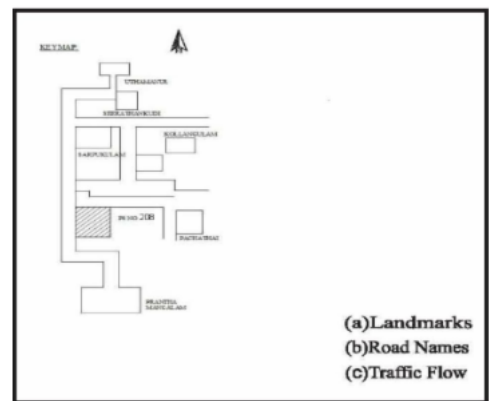

Google Map View

Polling Station Building Front View

Polling Station Front View

Cad View

Key MAP View

சட்டமன்றத் தொகுதியின் எண் மற்றும் பெயர் : 187-மானாமதுரை
பிரிவு எண் மற்றும் பெயர் 1-தடியமங்கலம் (ஊ) உத்தமனூர் (வ கி), சீராத்தன்குடி