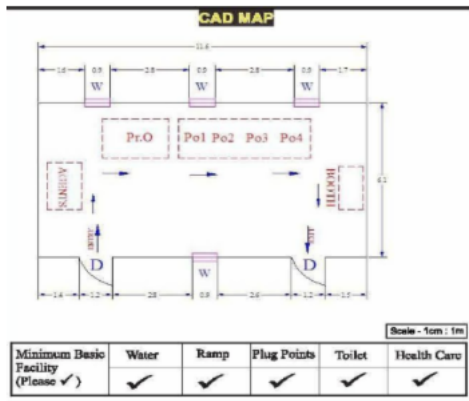

Google Map View

Polling Station Building Front View

Polling Station Front View

Cad View

Key MAP View

சட்டமன்றத் தொகுதியின் எண் மற்றும் பெயர் : 187-மானாமதுரை
பிரிவு எண் மற்றும் பெயர் 1-தடியமங்கலம் (ஊ) உத்தமனூர் (வ கி), சீராத்தன்குடி