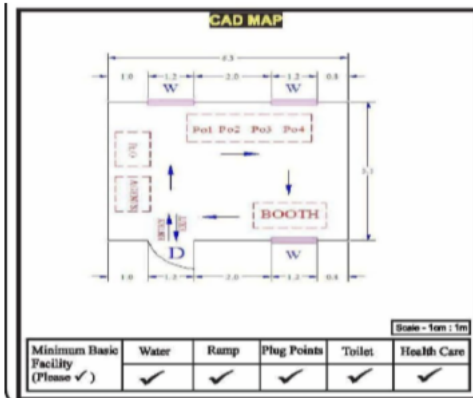

Cad View

Key MAP View