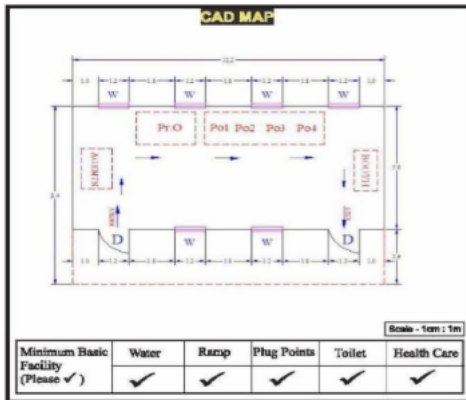

Cad View

Key MAP View