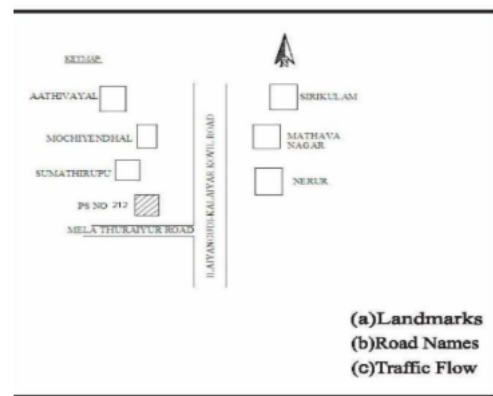

Cad View

Key MAP View