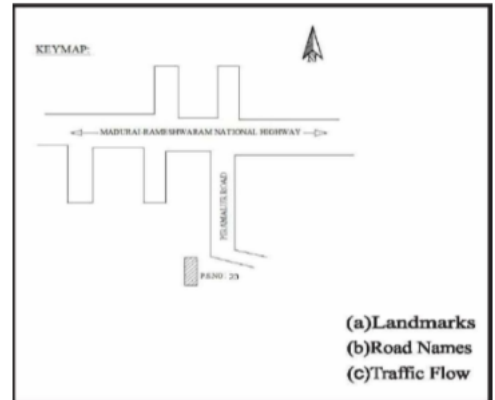

Cad View

Key MAP View