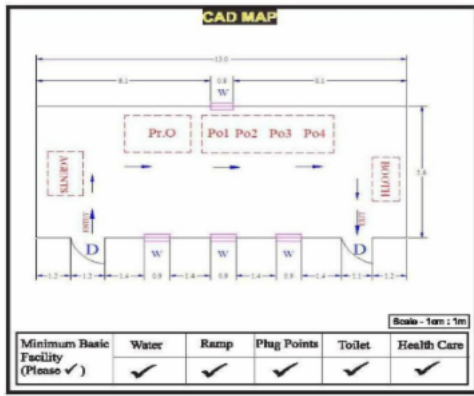

கையொப்பம்

Nazri Naksha

Google Map View

Polling Station Building Front View

Polling Station Front View

Cad View

Key MAP View

| | | | | | |
|--|------------|--|------------|---|------------|
| 1 பெயர் : இளையராஜா தந்தை பெயர்: சின்னப்பயல் வீட்டு எண் : 1 வயது : 38 பாலினம் : ஆண் Photo is available | THB0548131 | 2 பெயர் : நர்மதா தந்தை பெயர்: சேகர் வீட்டு எண் : 1 வயது : 29 பாலினம் : பெண் Photo is available | THB0884452 | 3 பெயர் : ராமச்சந்திரன் தந்தை பெயர்: மணி வீட்டு எண் : 1-273 வயது : 58 பாலினம் : ஆண் Photo is available | CQC2542496 |
| 4 பெயர் : தினேஷ் குமார் தந்தை பெயர்: ராமச்சந்திரன் வீட்டு எண் : 1-273 வயது : 31 பாலினம் : ஆண் Photo is available | THB0760652 | 5 பெயர் : பாலகிருஷ்ணன் தந்தை பெயர்: அழகன் வீட்டு எண் : 1-288 வயது : 43 பாலினம் : ஆண் Photo is available | CQC2542660 | 6 பெயர் : தர்மன் தந்தை பெயர்: மணி வீட்டு எண் : 1-290 வயது : 51 பாலினம் : ஆண் Photo is available | CQC1526094 |
| 7 பெயர் : கோவிந்தராசு தந்தை பெயர்: சின்னத்தம்பி வீட்டு எண் : 1-293 வயது : 58 பாலினம் : ஆண் Photo is available | CQC2542538 | 8 பெயர் : பானுமதி கணவர் பெயர்: பஞ்சவர்ணம் வீட்டு எண் : 4 வயது : 44 பாலினம் : பெண் Photo is available | THB0884445 | 9 பெயர் : விஜயகுமார் தந்தை பெயர்: மாரி வீட்டு எண் : 4-28 வயது : 40 பாலினம் : ஆண் Photo is available | CQC2542678 |
| 10 பெயர் : பிரபு தந்தை பெயர்: கோவிந்தராஜ் வீட்டு எண் : 5-324 வயது : 32 பாலினம் : ஆண் Photo is available | THB0548115 | 11 பெயர் : கார்த்திகா தந்தை பெயர்: முருகேசன் வீட்டு எண் : 9 வயது : 26 பாலினம் : பெண் Photo is available | THB1132604 | 12 பெயர் : தேவதர்சினி தந்தை பெயர்: சிவாஜி வீட்டு எண் : 31 வயது : 27 பாலினம் : பெண் Photo is available | THB1065341 |
| 13 பெயர் : செந்தில்முருகன் தந்தை பெயர்: சுப்பிரமணியன் வீட்டு எண் : 109 வயது : 36 பாலினம் : ஆண் Photo is available | THB0056689 | 14 பெயர் : அனுசுயா தந்தை பெயர்: ராமச்சந்திரன் வீட்டு எண் : 199 வயது : 27 பாலினம் : பெண் Photo is available | THB1065358 | 15 பெயர் : இந்திரா கணவர் பெயர்: ராமச்சந்திரன் வீட்டு எண் : 229 வயது : 56 பாலினம் : பெண் Photo is available | THB1667252 |
| 16 பெயர் : ஆனந்தவள்ளி கணவர் பெயர்: செந்தில்குமார் வீட்டு எண் : 274 வயது : 28 பாலினம் : பெண் Photo is available | THB2245249 | 17 பெயர் : ஆனந்தவள்ளி செந்தில் குமார் கணவர் பெயர்: செந்தில் குமார் வீட்டு எண் : 274 வயது : 28 பாலினம் : பெண் Photo is available | THB2250041 | 18 பெயர் : நந்தினி தந்தை பெயர்: நாகராஜ் வீட்டு எண் : 276 வயது : 23 பாலினம் : பெண் Photo is available | THB2098242 |
| 19 பெயர் : சரவணப்பிரியன் நா தந்தை பெயர்: நாகராஜ் வீட்டு எண் : 276 வயது : 20 பாலினம் : ஆண் Photo is available | THB2350510 | 20 பெயர் : உமையாதேவி கணவர் பெயர்: சுப்பிரமணியன் வீட்டு எண் : 279 வயது : 41 பாலினம் : பெண் Photo is available | THB2387389 | 21 பெயர் : யூட்கான் தந்தை பெயர்: ஜீவா வீட்டு எண் : 280/2 வயது : 24 பாலினம் : ஆண் Photo is available | THB1943794 |
| 22 பெயர் : இளங்கோ தந்தை பெயர்: மணி வீட்டு எண் : 282 வயது : 46 பாலினம் : ஆண் Photo is available | THB0548123 | 23 பெயர் : பாப்பாள் கணவர் பெயர்: பூசைத்தேவர் வீட்டு எண் : 295 வயது : 80 பாலினம் : பெண் Photo is available | THB1667278 | #2 24 பெயர் : உடையப்பன் கணவர் பெயர்: பூசைத்தேவர் வீட்டு எண் : 295 வயது : 59 பாலினம் : பெண் Photo is available | CQC1185388 |
| 25 பெயர் : வேலு தந்தை பெயர்: நாராயணன் வீட்டு எண் : 300 வயது : 80 பாலினம் : ஆண் Photo is available | CQC1186196 | 26 பெயர் : செந்தில்குமார் தந்தை பெயர்: வேலு வீட்டு எண் : 300 வயது : 36 பாலினம் : ஆண் Photo is available | THB0285585 | 27 பெயர் : கலைச்செல்வி கணவர் பெயர்: செந்தில்முருகன் வீட்டு எண் : 300 வயது : 33 பாலினம் : பெண் Photo is available | THB0884486 |
| 28 பெயர் : காமேஸ் தந்தை பெயர்: முருகேசன் வீட்டு எண் : 303 வயது : 30 பாலினம் : ஆண் Photo is available | THB0884510 | 29 பெயர் : காளியம்மாள் கணவர் பெயர்: மாணிக்கம் வீட்டு எண் : 305 வயது : 72 பாலினம் : பெண் Photo is available | THB1667286 | 30 பெயர் : முனியம்மாள் கணவர் பெயர்: தங்கராசு வீட்டு எண் : 306 வயது : 56 பாலினம் : பெண் Photo is available | THB1667294 |