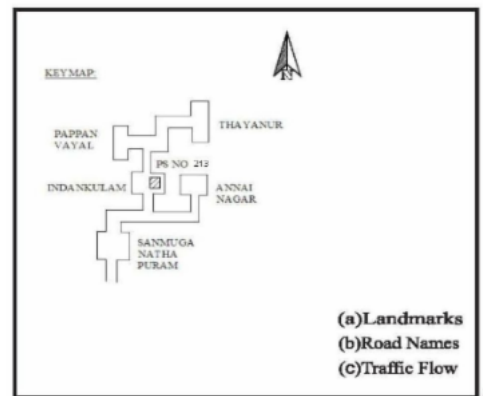

Cad View

Key MAP View