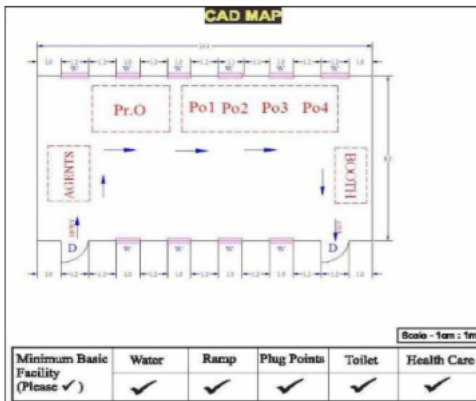

Cad View

Key MAP View