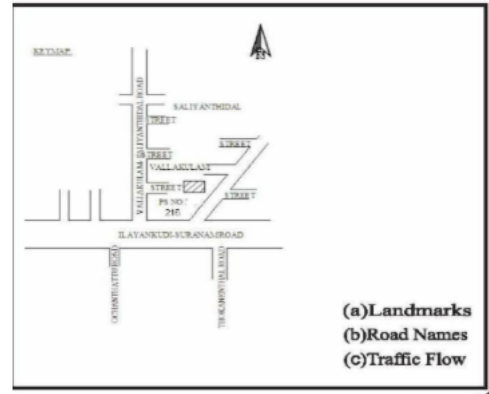

Google Map View

Polling Station Building Front View

Polling Station Front View

Cad View

Key MAP View

சட்டமன்றத் தொகுதியின் எண் மற்றும் பெயர் : 187-மானாமதுரை பிரிவு எண் மற்றும் பெயர் 1-வல்லக்குளம் (ஊ) (வ கி), தோக்கனேந்தல்