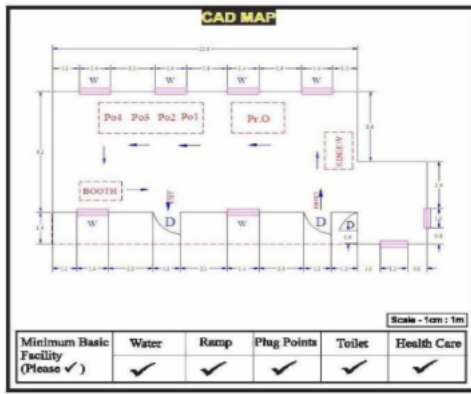

Google Map View

Polling Station Building Front View

Polling Station Front View

Cad View

Key MAP View

சட்டமன்றத் தொகுதியின் எண் மற்றும் பெயர் : 187-மானாமதுரை பிரிவு எண் மற்றும் பெயர் 1-வல்லக்குளம் (ஊ) (வ கி), தோக்கனேந்தல்