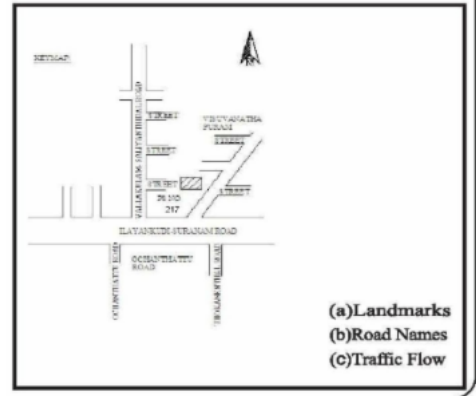

Google Map View

Polling Station Building Front View

Polling Station Front View

Cad View

Key MAP View

1 பெயர் : ராதிகா கணவர் பெயர்: குழந்தைசாமி வீட்டு எண் : 1 வயது : 47 பாலினம் : பெண்	THB0923896 Photo is available	2 பெயர் : முத்துலெட்சுமி கணவர் பெயர்: நாகராஜ் வீட்டு எண் : 1 வயது : 46 பாலினம் : பெண்	THB0822239 Photo is available	3 பெயர் : மேனகா கணவர் பெயர்: இளங்கோவன் வீட்டு எண் : 1 வயது : 39 பாலினம் : பெண்	THB2162303 Photo is available
4 பெயர் : ரூபா கணவர் பெயர்: ரவி வீட்டு எண் : 1 வயது : 38 பாலினம் : பெண்	THB0285114 Photo is available	5 பெயர் : ரேவதி தந்தை பெயர்: ஜேம்ஸ் வீட்டு எண் : 1 வயது : 37 பாலினம் : பெண்	THB0923870 Photo is available	6 பெயர் : முத்துலெட்சுமி கணவர் பெயர்: பிரான்சிஸ் வீட்டு எண் : 1 வயது : 37 பாலினம் : பெண்	THB0923888 Photo is available
7 பெயர் : பூப்பாண்டி தந்தை பெயர்: வேலுச்சாமி வீட்டு எண் : 1 வயது : 37 பாலினம் : ஆண்	THB2162279 Photo is available	8 பெயர் : அறிவரசன் தந்தை பெயர்: சீனிமுத்து வீட்டு எண் : 1 வயது : 32 பாலினம் : ஆண்	THB0790758 Photo is available	9 பெயர் : கலைச்செல்வன் தந்தை பெயர்: காளிமுத்தன் வீட்டு எண் : 1 வயது : 28 பாலினம் : ஆண்	THB0996660 Photo is available
10 பெயர் : முத்துகிருஷ்ணன் தந்தை பெயர்: ராமச்சந்திரன் வீட்டு எண் : 1 வயது : 27 பாலினம் : ஆண்	THB1064765 Photo is available	11 பெயர் : மகேஸ்வரி கணவர் பெயர்: ராஜகுமார் வீட்டு எண் : 1 வயது : 27 பாலினம் : பெண்	THB2162295 Photo is available	12 பெயர் : கண்ணகி கணவர் பெயர்: சந்திரன் வீட்டு எண் : 1-1 வயது : 45 பாலினம் : பெண்	THB0623413 Photo is available
13 பெயர் : சோபனா தந்தை பெயர்: ரமேஷ் வீட்டு எண் : 1ஏ வயது : 22 பாலினம் : பெண்	THB2162287 Photo is available	14 பெயர் : அன்புபொன்மணி கணவர் பெயர்: தேசிங்குராஜன் வீட்டு எண் : 1பி வயது : 28 பாலினம் : பெண்	THB2162311 Photo is available	15 பெயர் : தமிழரசி கணவர் பெயர்: நாகேஷ் வீட்டு எண் : 2 வயது : 40 பாலினம் : பெண்	THB0407130 Photo is available
16 பெயர் : சந்தோஷ்குமார் தந்தை பெயர்: ராமமூர்த்தி வீட்டு எண் : 2/414 வயது : 23 பாலினம் : ஆண்	THB2090660 Photo is available	17 பெயர் : சாத்தையா தந்தை பெயர்: சுப்பிரமணியன் வீட்டு எண் : 2-415 வயது : 38 பாலினம் : ஆண்	THB0548883 Photo is available	18 பெயர் : ஜேக்கப்லூர்துசேவியர் தந்தை பெயர்: சந்தியாகு வீட்டு எண் : 2-418A வயது : 45 பாலினம் : ஆண்	THB0923953 Photo is available
19 பெயர் : சாந்தி கணவர் பெயர்: குமார் வீட்டு எண் : 2-437 வயது : 44 பாலினம் : பெண்	THB0057604 Photo is available	20 பெயர் : அற்புதம் தந்தை பெயர்: துரைராஜ் வீட்டு எண் : 2-439B வயது : 46 பாலினம் : ஆண்	THB0790691 Photo is available	21 பெயர் : பிரான்சிஸ் தந்தை பெயர்: வேதமுத்து வீட்டு எண் : 2-458 வயது : 42 பாலினம் : ஆண்	THB0284752 Photo is available
22 பெயர் : ஜாரோஜாஸ்மின் தந்தை பெயர்: அலெக்சாண்டர் வீட்டு எண் : 2-4180 வயது : 28 பாலினம் : பெண்	THB0996702 Photo is available	23 பெயர் : சரவணன் தந்தை பெயர்: ராமச்சந்திரன் வீட்டு எண் : 3-100 வயது : 29 பாலினம் : ஆண்	THB0885137 Photo is available	24 பெயர் : காலீஷ்வரன் தந்தை பெயர்: முத்துராமன் வீட்டு எண் : 10 வயது : 26 பாலினம் : ஆண்	THB1217538 Photo is available
25 பெயர் : விஜய் மனோஜ் தந்தை பெயர்: மகாலிங்கம் வீட்டு எண் : 48/1 வயது : 22 பாலினம் : ஆண்	THB2162212 Photo is available	26 பெயர் : வீரலெட்சுமி தந்தை பெயர்: கணேசன் வீட்டு எண் : 93 வயது : 36 பாலினம் : பெண்	CQC2725398 Photo is available	27 பெயர் : பூங்கொடி தந்தை பெயர்: ஜெயபிரகாஷ் வீட்டு எண் : 212 வயது : 25 பாலினம் : பெண்	THB1187335 Photo is available
28 பெயர் : கலா கணவர் பெயர்: பாண்டி வீட்டு எண் : 293 வயது : 58 பாலினம் : பெண்	THB0110379 Photo is available	29 பெயர் : காளீஸ்வரன் தந்தை பெயர்: பாண்டி வீட்டு எண் : 293 வயது : 36 பாலினம் : ஆண்	THB0110387 Photo is available	30 பெயர் : ஜான்கி ராணி கணவர் பெயர்: காளீஸ்வரன் வீட்டு எண் : 311 வயது : 23 பாலினம் : பெண்	THB2162238 Photo is available