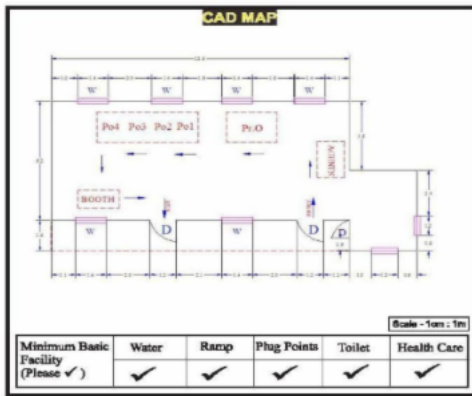

Google Map View

Polling Station Building Front View

Polling Station Front View

Cad View

Key MAP View

1 பெயர் : ராதிகா கணவர் பெயர்: குழந்தைசாமி வீட்டு எண் : 1 வயது : 47 பாலினம் : பெண்	THB0923896 Photo is available	2 பெயர் : முத்துலெட்சுமி கணவர் பெயர்: நாகராஜ் வீட்டு எண் : 1 வயது : 46 பாலினம் : பெண்	THB0822239 Photo is available	3 பெயர் : மேனகா கணவர் பெயர்: இளங்கோவன் வீட்டு எண் : 1 வயது : 39 பாலினம் : பெண்	THB2162303 Photo is available
4 பெயர் : ரூபா கணவர் பெயர்: ரவி வீட்டு எண் : 1 வயது : 38 பாலினம் : பெண்	THB0285114 Photo is available	5 பெயர் : ரேவதி தந்தை பெயர்: ஜேம்ஸ் வீட்டு எண் : 1 வயது : 37 பாலினம் : பெண்	THB0923870 Photo is available	6 பெயர் : முத்துலெட்சுமி கணவர் பெயர்: பிரான்சிஸ் வீட்டு எண் : 1 வயது : 37 பாலினம் : பெண்	THB0923888 Photo is available
7 பெயர் : பூப்பாண்டி தந்தை பெயர்: வேலுச்சாமி வீட்டு எண் : 1 வயது : 37 பாலினம் : ஆண்	THB2162279 Photo is available	8 பெயர் : அறிவரசன் தந்தை பெயர்: சீனிமுத்து வீட்டு எண் : 1 வயது : 32 பாலினம் : ஆண்	THB0790758 Photo is available	9 பெயர் : கலைச்செல்வன் தந்தை பெயர்: காளிமுத்தன் வீட்டு எண் : 1 வயது : 28 பாலினம் : ஆண்	THB0996660 Photo is available
10 பெயர் : முத்துகிருஷ்ணன் தந்தை பெயர்: ராமச்சந்திரன் வீட்டு எண் : 1 வயது : 27 பாலினம் : ஆண்	THB1064765 Photo is available	11 பெயர் : மகேஸ்வரி கணவர் பெயர்: ராஜகுமார் வீட்டு எண் : 1 வயது : 27 பாலினம் : பெண்	THB2162295 Photo is available	12 பெயர் : கண்ணகி கணவர் பெயர்: சந்திரன் வீட்டு எண் : 1-1 வயது : 45 பாலினம் : பெண்	THB0623413 Photo is available
13 பெயர் : சோபனா தந்தை பெயர்: ரமேஷ் வீட்டு எண் : 1ஏ வயது : 22 பாலினம் : பெண்	THB2162287 Photo is available	14 பெயர் : அன்புபொன்மணி கணவர் பெயர்: தேசிங்குராஜன் வீட்டு எண் : 1பி வயது : 28 பாலினம் : பெண்	THB2162311 Photo is available	15 பெயர் : தமிழரசி கணவர் பெயர்: நாகேஷ் வீட்டு எண் : 2 வயது : 40 பாலினம் : பெண்	THB0407130 Photo is available
16 பெயர் : சந்தோஷ்குமார் தந்தை பெயர்: ராமமூர்த்தி வீட்டு எண் : 2/414 வயது : 23 பாலினம் : ஆண்	THB2090660 Photo is available	17 பெயர் : சாத்தையா தந்தை பெயர்: சுப்பிரமணியன் வீட்டு எண் : 2-415 வயது : 38 பாலினம் : ஆண்	THB0548883 Photo is available	18 பெயர் : ஜேக்கப்லூர்துசேவியர் தந்தை பெயர்: சந்தியாகு வீட்டு எண் : 2-418A வயது : 45 பாலினம் : ஆண்	THB0923953 Photo is available
19 பெயர் : சாந்தி கணவர் பெயர்: குமார் வீட்டு எண் : 2-437 வயது : 44 பாலினம் : பெண்	THB0057604 Photo is available	20 பெயர் : அற்புதம் தந்தை பெயர்: துரைராஜ் வீட்டு எண் : 2-439B வயது : 46 பாலினம் : ஆண்	THB0790691 Photo is available	21 பெயர் : பிரான்சிஸ் தந்தை பெயர்: வேதமுத்து வீட்டு எண் : 2-458 வயது : 42 பாலினம் : ஆண்	THB0284752 Photo is available
22 பெயர் : ஜாரோஜாஸ்மின் தந்தை பெயர்: அலெக்சாண்டர் வீட்டு எண் : 2-4180 வயது : 28 பாலினம் : பெண்	THB0996702 Photo is available	23 பெயர் : சரவணன் தந்தை பெயர்: ராமச்சந்திரன் வீட்டு எண் : 3-100 வயது : 29 பாலினம் : ஆண்	THB0885137 Photo is available	24 பெயர் : காலீஷ்வரன் தந்தை பெயர்: முத்துராமன் வீட்டு எண் : 10 வயது : 26 பாலினம் : ஆண்	THB1217538 Photo is available
25 பெயர் : விஜய் மனோஜ் தந்தை பெயர்: மகாலிங்கம் வீட்டு எண் : 48/1 வயது : 22 பாலினம் : ஆண்	THB2162212 Photo is available	26 பெயர் : வீரலெட்சுமி தந்தை பெயர்: கணேசன் வீட்டு எண் : 93 வயது : 36 பாலினம் : பெண்	CQC2725398 Photo is available	27 பெயர் : பூங்கொடி தந்தை பெயர்: ஜெயபிரகாஷ் வீட்டு எண் : 212 வயது : 25 பாலினம் : பெண்	THB1187335 Photo is available
28 பெயர் : கலா கணவர் பெயர்: பாண்டி வீட்டு எண் : 293 வயது : 58 பாலினம் : பெண்	THB0110379 Photo is available	29 பெயர் : காளீஸ்வரன் தந்தை பெயர்: பாண்டி வீட்டு எண் : 293 வயது : 36 பாலினம் : ஆண்	THB0110387 Photo is available	30 பெயர் : ஜான்கி ராணி கணவர் பெயர்: காளீஸ்வரன் வீட்டு எண் : 311 வயது : 23 பாலினம் : பெண்	THB2162238 Photo is available