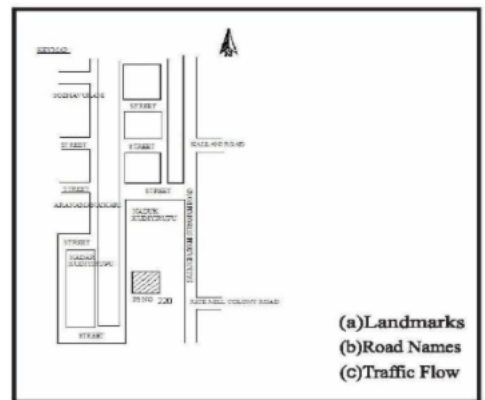

Key MAP View