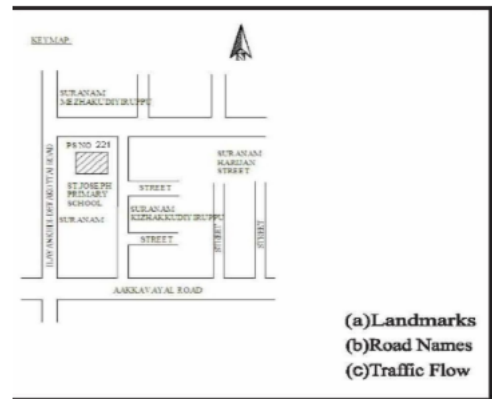

Cad View

Key MAP View