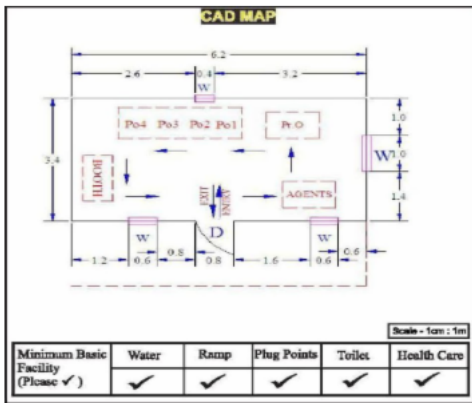

Cad View

Key MAP View