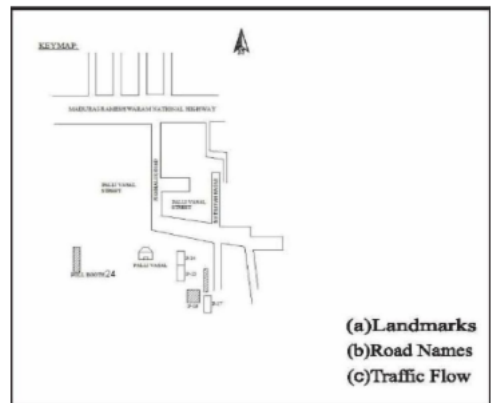

Cad View

Key MAP View