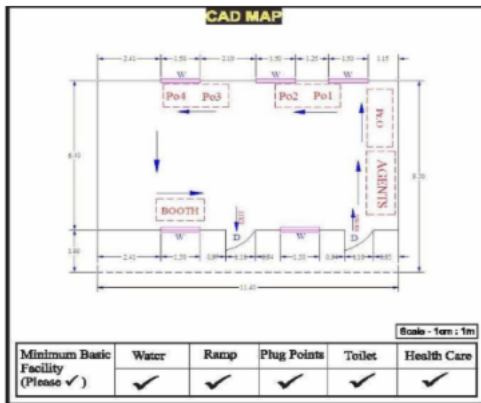

Google Map View

Polling Station Building Front View

Polling Station Front View

Cad View

Key MAP View

1 பெயர் : சசிலா தந்தை பெயர்: மணி வீட்டு எண் : 1 வயது : 39 பாலினம் : பெண் Photo is available	THB0446591	2 பெயர் : சமியுல்லாகான் தந்தை பெயர்: அப்துல்லாபுகாரி வீட்டு எண் : 1 வயது : 37 பாலினம் : ஆண் Photo is available	THB0344242	3 பெயர் : சரண்யா தந்தை பெயர்: பெரியசாமி வீட்டு எண் : 1 வயது : 36 பாலினம் : பெண் Photo is available	THB0446617
4 பெயர் : முறம்மது ஜலாகதின் தந்தை பெயர்: சையது முஷனம்மது வீட்டு எண் : 1- வயது : 28 பாலினம் : ஆண் Photo is available	THB1109347	5 பெயர் : சிக்கந்தர் பாட்சா தந்தை பெயர்: அப்துல் முத்தலிபு வீட்டு எண் : 2 வயது : 83 பாலினம் : ஆண் Photo is available	THB0843136	6 பெயர் : சபுரியாபேகம் கணவர் பெயர்: முகம்மது கசாலி வீட்டு எண் : 2 வயது : 60 பாலினம் : பெண் Photo is available	BDY4140786
7 பெயர் : முகம்மதுதாருஸ் தந்தை பெயர்: முறம்மதுகசாலி வீட்டு எண் : 2 வயது : 33 பாலினம் : ஆண் Photo is available	THB0446419	8 பெயர் : அப்ரோஸ் பேகம் கணவர் பெயர்: சையது அகமது வீட்டு எண் : 2 வயது : 30 பாலினம் : பெண் Photo is available	THB1214220	9 பெயர் : சையத்லி ஃபாத்திமா தந்தை பெயர்: ஷாஜுஹான் வீட்டு எண் : 2 வயது : 24 பாலினம் : பெண் Photo is available	THB1981679
10 பெயர் : இன்ஷாம் உல்ஹக் தந்தை பெயர்: ஹக்கீம் பாட்ஷா வீட்டு எண் : 2/2 வயது : 20 பாலினம் : ஆண் Photo is available	THB2321115	11 பெயர் : ஷர்மிளா பானு கணவர் பெயர்: முகம்மது சபீக் வீட்டு எண் : 2/7 வயது : 25 பாலினம் : பெண் Photo is available	THB2097376	12 பெயர் : அக்ரோஸ் பானு தந்தை பெயர்: முஹமத் இப்ராகிம் வீட்டு எண் : 2/7 வயது : 20 பாலினம் : பெண் Photo is available	THB2262434
13 பெயர் : ரம்யா தந்தை பெயர்: தர்மராஜ் வீட்டு எண் : 2/169 வயது : 24 பாலினம் : பெண் Photo is available	THB2144178	14 பெயர் : சசிலா தந்தை பெயர்: தர்மராஜ் வீட்டு எண் : 2/169 வயது : 22 பாலினம் : பெண் Photo is available	THB2144186	15 பெயர் : முகமது சைனல் கணவர் பெயர்: சிராஜீதீன் வீட்டு எண் : 3 வயது : 46 பாலினம் : பெண் Photo is available	THB0795054
16 பெயர் : பிரபா கணவர் பெயர்: அழகர் சாமி வீட்டு எண் : 3/5 வயது : 38 பாலினம் : பெண் Photo is available	THB2097335	17 பெயர் : கெய்சர் ஜுஹான் தந்தை பெயர்: நயினார் சத்தார் வீட்டு எண் : 3/60 வயது : 22 பாலினம் : பெண் Photo is available	THB2321321	18 பெயர் : ஜான் தந்தை பெயர்: வியாக்கத்தலிகான் வீட்டு எண் : 3A வயது : 53 பாலினம் : ஆண் Photo is available	BDY4140810
19 பெயர் : பாத்திமா ஜின்னா கணவர் பெயர்: காஜாமைதீன் வீட்டு எண் : 4 வயது : 72 பாலினம் : பெண் Photo is available	BDY2304897	20 பெயர் : பழனிச்சாமி தந்தை பெயர்: பாண்டி வீட்டு எண் : 4 வயது : 61 பாலினம் : ஆண் Photo is available	THB0693283	21 பெயர் : நாசுரம்மாள் பீவி கணவர் பெயர்: காஜாமைதீன் வீட்டு எண் : 4 வயது : 52 பாலினம் : பெண் Photo is available	THB1265768
22 பெயர் : புர்க்கான்பீவி தந்தை பெயர்: அப்துல்லாஹ் வீட்டு எண் : 4-16 வயது : 65 பாலினம் : பெண் Photo is available	BDY4140794	23 பெயர் : ஷாகுல் ஹமீது தாயின் பெயர்: ஜைனம்பு பீவி வீட்டு எண் : 4-16 வயது : 43 பாலினம் : ஆண் Photo is available	THB0446609	24 பெயர் : லெட்சுமி கணவர் பெயர்: பரமசிவமூர்த்தி வீட்டு எண் : 4-17 வயது : 47 பாலினம் : பெண் Photo is available	THB0346106
25 பெயர் : தாஸ்மீமா கணவர் பெயர்: முஹம்மத் யுசூப் வீட்டு எண் : 4ஏ வயது : 29 பாலினம் : பெண் Photo is available	THB2003374	26 பெயர் : காதர்பானு கணவர் பெயர்: முகமதுஅபுபக்கர் வீட்டு எண் : 5-4 வயது : 45 பாலினம் : பெண் Photo is available	BDY4392502	27 பெயர் : ஜிஸ்னா பானு கணவர் பெயர்: அப்துல் அஜிஸ் வீட்டு எண் : 5/4 வயது : 32 பாலினம் : பெண் Photo is available	THB2097731
28 பெயர் : அபிஜனா தந்தை பெயர்: சேகர் வீட்டு எண் : 5-408E வயது : 28 பாலினம் : பெண் Photo is available	THB1035690	29 பெயர் : வாவா பகுருதீன் தந்தை பெயர்: வரிசைமுகம்மது வீட்டு எண் : 6 வயது : 50 பாலினம் : ஆண் Photo is available	THB1265776	30 பெயர் : மதீனா கணவர் பெயர்: வாவாபகுருதீன் வீட்டு எண் : 6 வயது : 43 பாலினம் : பெண் Photo is available	THB0446476