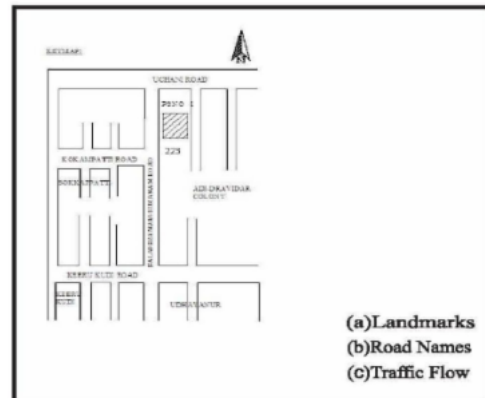

Key MAP View