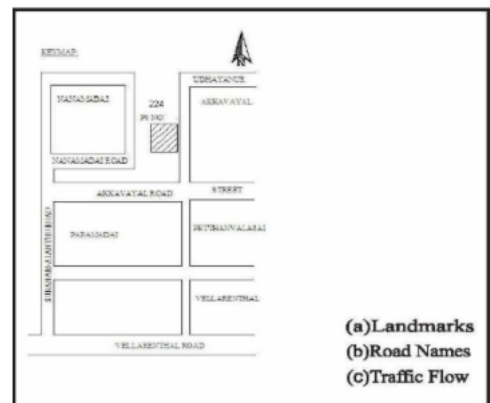

Cad View

Key MAP View