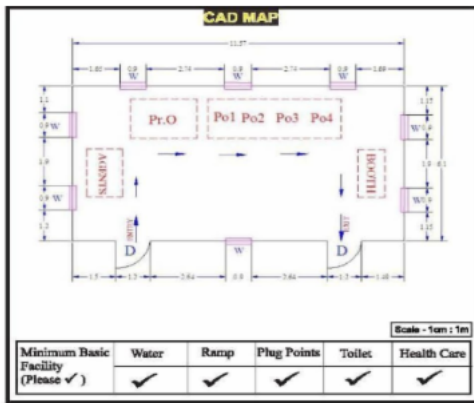

Cad View

Key MAP View