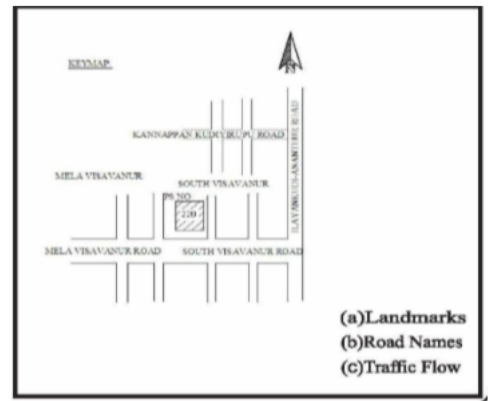

**Polling Station Building Front View**

**Polling Station Front View**

**Cad View**

**Key MAP View**

சட்டமன்றத் தொகுதியின் எண் மற்றும் பெயர் : 187-மாணமதுரை  
பிரிவு எண் மற்றும் பெயர் 1-விசுவனூர் (ஊ) (வ கி), கண்ணப்பன் குடியிருப்பு