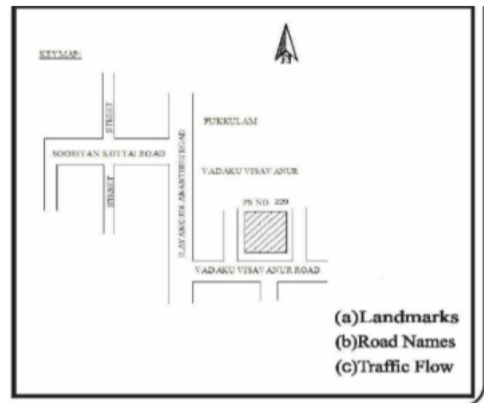

Cad View

Key MAP View