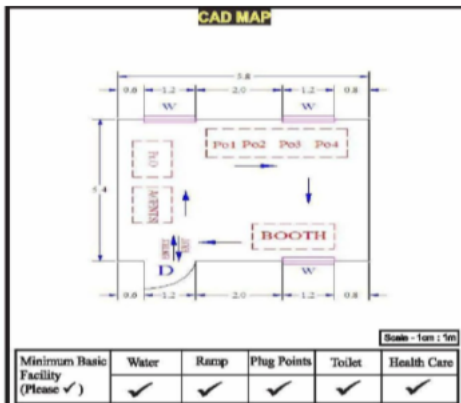

Cad View

Key MAP View