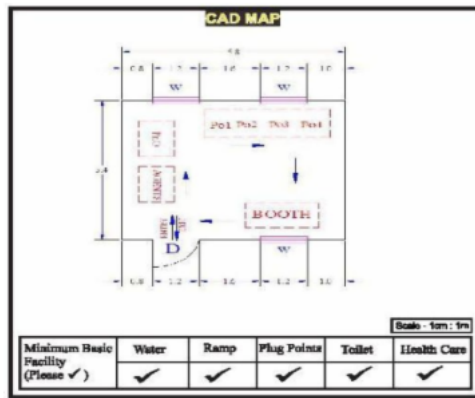

Cad View

Key MAP View