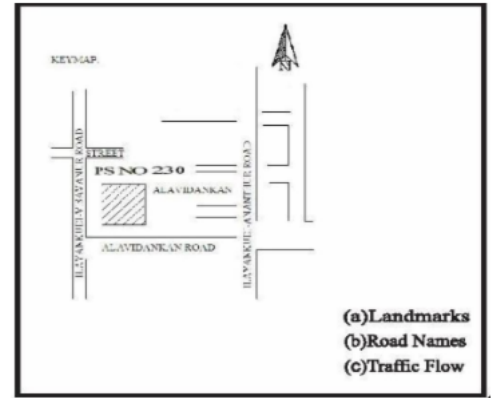

Cad View

Key MAP View