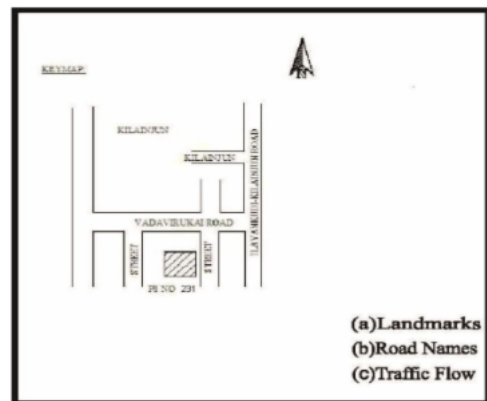

Cad View

Key MAP View