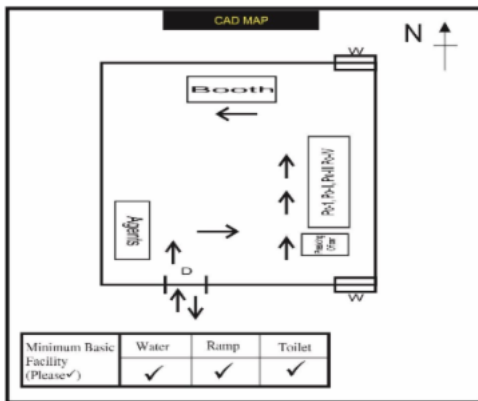

Google Map View

Polling Station Building Front View

Polling Station Front View

Cad View

Key MAP View

1 பெயர் : அமலராஜ் தந்தை பெயர் : அங்கு வீட்டு எண் : 1 வயது : 74 பாலினம் : ஆண்	THB0618108 Photo is available	2 பெயர் : புஷ்பமேரி கணவர் பெயர் : அமலராஜ் வீட்டு எண் : 1 வயது : 67 பாலினம் : பெண்	THB0618116 Photo is available	3 பெயர் : ஜோசப் மரிய அருள் மேரி கணவர் பெயர் : ரவசங்கர் வீட்டு எண் : 1 வயது : 51 பாலினம் : பெண்	THB0618140 Photo is available
4 பெயர் : பாதம் பிரிபா கணவர் பெயர் : அங்குசாமி வீட்டு எண் : 1 வயது : 50 பாலினம் : பெண்	THB1181130 Photo is available	5 பெயர் : லாவண்யா கணவர் பெயர் : திருநாவுக்கரசு வீட்டு எண் : 1 வயது : 39 பாலினம் : பெண்	THB1021104 Photo is available	6 பெயர் : ஜோசப் தந்தை பெயர் : அருளாந்து வீட்டு எண் : 1 வயது : 36 பாலினம் : ஆண்	THB0824037 Photo is available
7 பெயர் : லட்சுமி கணவர் பெயர் : அழகர் வீட்டு எண் : 1 வயது : 36 பாலினம் : பெண்	THB1181072 Photo is available	8 பெயர் : சிவருபன் தந்தை பெயர் : ரவிசங்கர் வீட்டு எண் : 1 வயது : 30 பாலினம் : ஆண்	THB0998187 Photo is available	9 பெயர் : சிரில்ராப் ரவிசங்கர் தந்தை பெயர் : ரவிசங்கர் வீட்டு எண் : 1 வயது : 29 பாலினம் : ஆண்	THB0998179 Photo is available
10 பெயர் : ஜெகதீஸ் தந்தை பெயர் : ஜெயசங்கர் வீட்டு எண் : 1 வயது : 27 பாலினம் : ஆண்	THB1099118 Photo is available	11 பெயர் : ஆரோக்கியசுதா கணவர் பெயர் : மைக்கேல்ராஜ் வீட்டு எண் : 1 வயது : 27 பாலினம் : பெண்	THB1099142 Photo is available	12 பெயர் : சுவேதா தந்தை பெயர் : கருப்பையா வீட்டு எண் : 1 வயது : 26 பாலினம் : பெண்	THB2113017 Photo is available
S 13 பெயர் : செல்வின் தந்தை பெயர் : தாமஸ் வீட்டு எண் : 1/18 வயது : 23 பாலினம் : ஆண்	THB2163202 Photo is available	14 பெயர் : ஆகாஷ் பெஞ்சமின் தந்தை பெயர் : சிபி சக்கரவர்த்தி வீட்டு எண் : 1/19 வயது : 24 பாலினம் : ஆண்	THB2037299 Photo is available	15 பெயர் : அஜித்தா சா தந்தை பெயர் : சாமுவேல் அ வீட்டு எண் : 1/39 வயது : 22 பாலினம் : பெண்	THB2232247 Photo is available
16 பெயர் : சந்தோஷ் தாயின் பெயர் : டேவிட் வீட்டு எண் : 1/41 வயது : 21 பாலினம் : ஆண்	THB2259380 Photo is available	# 17 பெயர் : சந்தோஷ் டேவிட் தந்தை பெயர் : டேவிட் வீட்டு எண் : 1/41 வயது : 21 பாலினம் : ஆண்	THB2273928 Photo is available	18 பெயர் : ஆரோக்கிய அருள் செபஸ்தி தந்தை பெயர் : ஸ்டீபன் வீட்டு எண் : 1-50 வயது : 32 பாலினம் : ஆண்	THB0887380 Photo is available
19 பெயர் : இளையராஜா தந்தை பெயர் : பொன்னையா வீட்டு எண் : 1-59 வயது : 38 பாலினம் : ஆண்	THB0618066 Photo is available	20 பெயர் : விஜய் ஆன்டோ தந்தை பெயர் : ஜார்ஜ் பாபு வீட்டு எண் : 1/225 வயது : 22 பாலினம் : ஆண்	THB2163236 Photo is available	21 பெயர் : ரூபா செலின் தந்தை பெயர் : பன்னீர் செல்வம் வீட்டு எண் : 2/9 வயது : 27 பாலினம் : பெண்	THB1181114 Photo is available
22 பெயர் : ஸ்டெல்லா தந்தை பெயர் : கணபதி வீட்டு எண் : 2-17 வயது : 88 பாலினம் : பெண்	THB0922443 Photo is available	23 பெயர் : ஜீவகாருண்யா ஜெ தந்தை பெயர் : ஜெயசீலன் வீட்டு எண் : 2/18 வயது : 28 பாலினம் : பெண்	THB1176643 Photo is available	24 பெயர் : நவீன் குமார் தந்தை பெயர் : துரைசாமி வீட்டு எண் : 2/22 வயது : 23 பாலினம் : ஆண்	THB2037356 Photo is available
25 பெயர் : சரவணா பி தந்தை பெயர் : பிரபாகரன் வீட்டு எண் : 2/23 வயது : 22 பாலினம் : ஆண்	THB2212264 Photo is available	26 பெயர் : அந்தோணிசாமி தந்தை பெயர் : குசை வீட்டு எண் : 2-24 வயது : 53 பாலினம் : ஆண்	THB0409631 Photo is available	27 பெயர் : நீலவேணி தந்தை பெயர் : மலைச்சாமி வீட்டு எண் : 2/26 வயது : 22 பாலினம் : பெண்	THB2163228 Photo is available
28 பெயர் : பாண்டிசெல்லி தந்தை பெயர் : மாணிக்கம் வீட்டு எண் : 2-28 வயது : 34 பாலினம் : பெண்	THB0409649 Photo is available	29 பெயர் : ஜெயராணி கணவர் பெயர் : தேவசகாயம் வீட்டு எண் : 2-30 வயது : 44 பாலினம் : பெண்	THB0617936 Photo is available	30 பெயர் : மாலா கணவர் பெயர் : விஸ்வநாதன் வீட்டு எண் : 2-31 வயது : 42 பாலினம் : பெண்	THB0409664 Photo is available