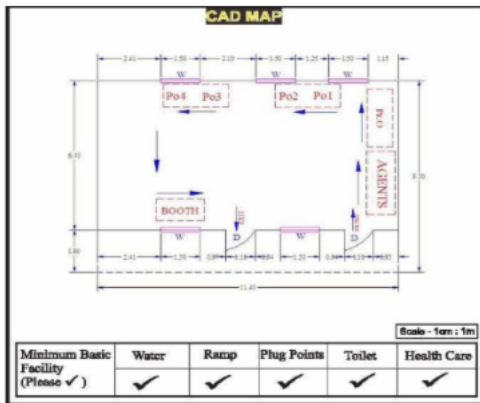

Google Map View

Polling Station Building Front View

Polling Station Front View

Cad View

Key MAP View

<p>1</p> <p>பெயர் : கருப்புச்சாமி தந்தை பெயர்: வேல்முருகன் வீட்டு எண் : 1 வயது : 47 பாலினம் : ஆண்</p> <p>BDY1793512</p> <p>Photo is available</p>	<p>2</p> <p>பெயர் : அப்துல்சர்தார் தந்தை பெயர்: முகமதுஉஷேன் வீட்டு எண் : 68-2 வயது : 64 பாலினம் : ஆண்</p> <p>THB1268812</p> <p>Photo is available</p>	<p>3</p> <p>பெயர் : மும்தாஜ்பேகம் கணவர் பெயர்: அப்துல்சர்தார் வீட்டு எண் : 68-2 வயது : 59 பாலினம் : பெண்</p> <p>THB1268820</p> <p>Photo is available</p>
<p>4</p> <p>பெயர் : ஜாஷகான் தந்தை பெயர்: முகமதுஉஷேன் வீட்டு எண் : 68-2 வயது : 56 பாலினம் : ஆண்</p> <p>THB1268838</p> <p>Photo is available</p>	<p>5</p> <p>பெயர் : சாதிக்பாட்ஷா தந்தை பெயர்: முகமதுஉசேன் வீட்டு எண் : 68-2 வயது : 47 பாலினம் : ஆண்</p> <p>BDY2302842</p> <p>Photo is available</p>	<p>6</p> <p>பெயர் : அப்துல்அஜிஸ் தந்தை பெயர்: அப்துல்சர்தார் வீட்டு எண் : 68-2 வயது : 41 பாலினம் : ஆண்</p> <p>BDY2304681</p> <p>Photo is available</p>
<p>7</p> <p>பெயர் : சி முகமது ஆஷிக் தந்தை பெயர்: சிக்கந்தர் வீட்டு எண் : எண் 4/5 வயது : 21 பாலினம் : ஆண்</p> <p>THB2282978</p> <p>Photo is available</p>		