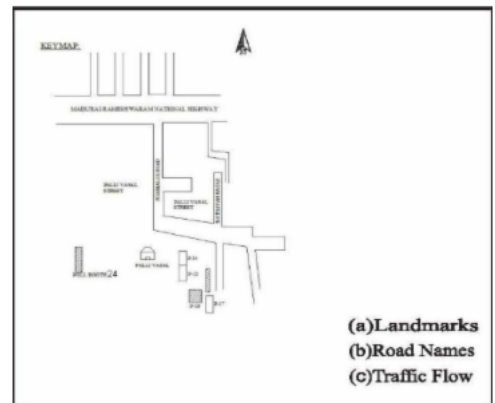

Cad View

Key MAP View