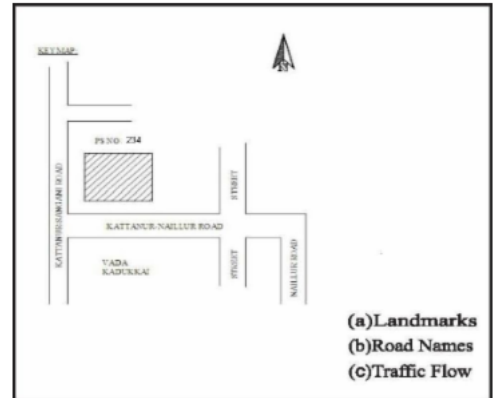

Cad View

Key MAP View