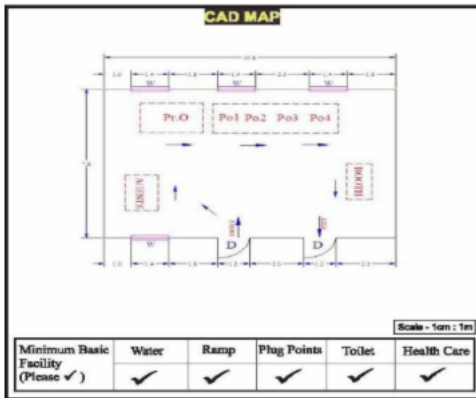

Cad View

Key MAP View