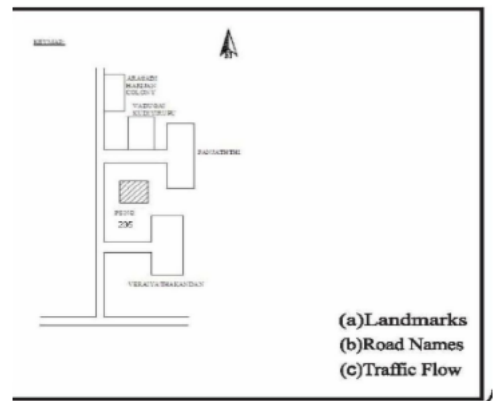

Cad View

Key MAP View