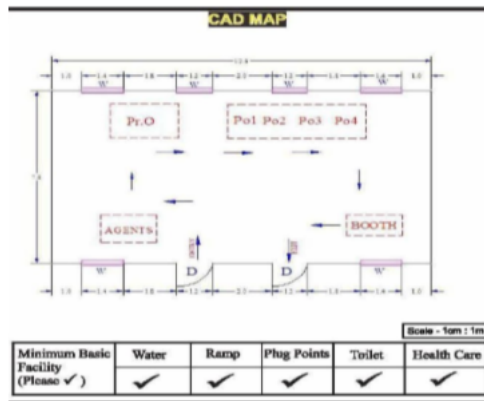

Cad View

Key MAP View