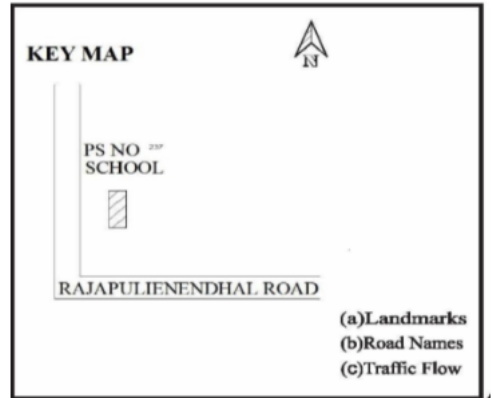

Cad View

Key MAP View