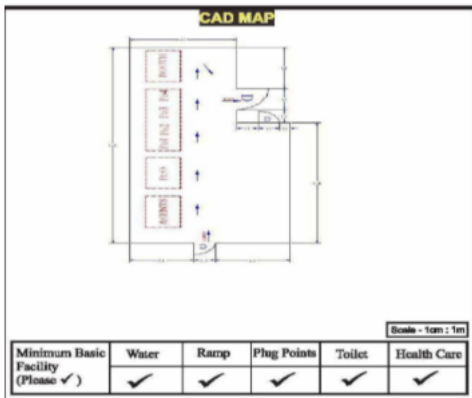

Cad View

Key MAP View