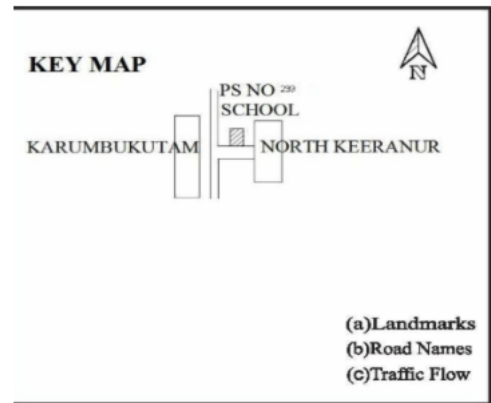

Cad View

Key MAP View