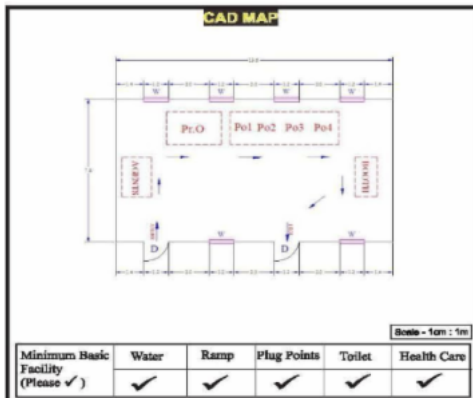

Cad View

Key MAP View