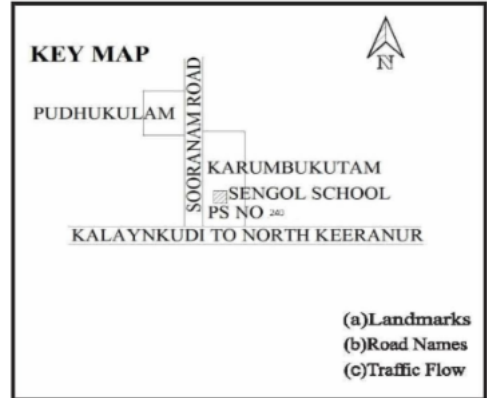

Key MAP View