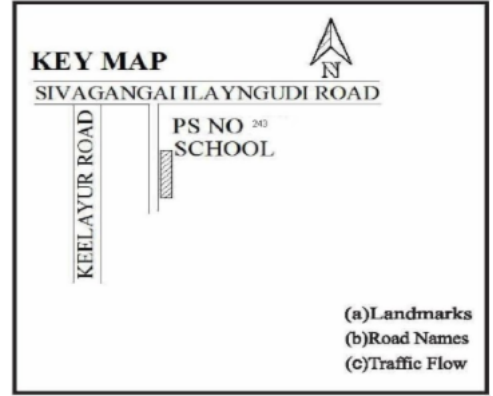

Google Map View

Polling Station Building Front View

Polling Station Front View

Cad View

Key MAP View

சட்டமன்றத் தொகுதியின் எண் மற்றும் பெயர் : 187-மானாமதுரை
பிரிவு எண் மற்றும் பெயர் 1-இளையாங்குடி (பே) , வார்டு-15 ரசூலா சமுத்திரம்