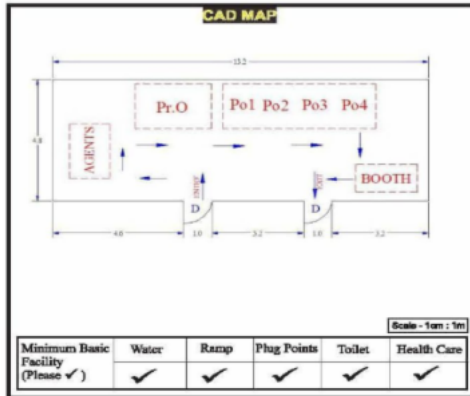

Google Map View

Polling Station Building Front View

Polling Station Front View

Cad View

Key MAP View

சட்டமன்றத் தொகுதியின் எண் மற்றும் பெயர் : 187-மானாமதுரை
பிரிவு எண் மற்றும் பெயர் 1-இளையாங்குடி (பே) , வார்டு-15 ரசூலா சமுத்திரம்