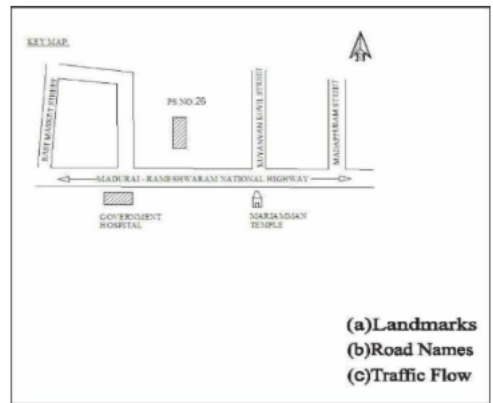

Cad View

Key MAP View