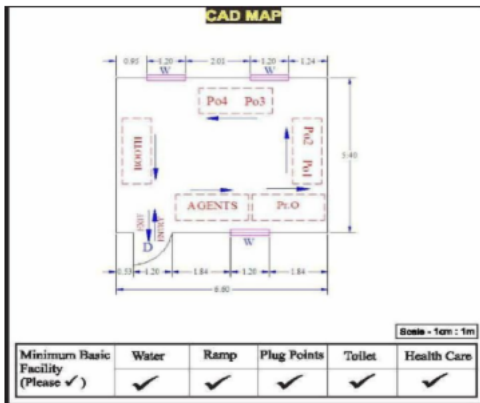

Google Map View

Polling Station Building Front View

Polling Station Front View

Cad View

Key MAP View

1 பெயர் : திருப்பதி தந்தை பெயர்: சந்திரம் வீட்டு எண் : 1 வயது : 59 பாலினம் : ஆண் Photo is available	THB1267830	2 பெயர் : கிருஷ்ணவேணி கணவர் பெயர்: திருப்பதிவெங்கடாசலம் வீட்டு எண் : 1 வயது : 53 பாலினம் : பெண் Photo is available	THB1267848	3 பெயர் : பிரபாகரன் தந்தை பெயர்: ஜெயபாலன் வீட்டு எண் : 1 வயது : 41 பாலினம் : ஆண் Photo is available	BDY4141958
4 பெயர் : ரமிலா கணவர் பெயர்: சுப்புராஜ் வீட்டு எண் : 1 வயது : 29 பாலினம் : பெண் Photo is available	THB2004703	S 5 பெயர் : ப்ரீத்திபா தந்தை பெயர்: பிரமாணந்தசிவம் வீட்டு எண் : 1 வயது : 27 பாலினம் : பெண் DELETED Photo is available	THB2055341	6 பெயர் : நிவேதா தந்தை பெயர்: கண்ணன் வீட்டு எண் : 1 வயது : 25 பாலினம் : பெண் Photo is available	THB1965110
7 பெயர் : கார்த்திக் தந்தை பெயர்: நாகேந்திரன் வீட்டு எண் : 1 வயது : 24 பாலினம் : ஆண் Photo is available	THB2329597	8 பெயர் : சூதா கணவர் பெயர்: குணசேகரன் வீட்டு எண் : 1-1 வயது : 51 பாலினம் : பெண் Photo is available	THB1267855	9 பெயர் : அழகர்சாமி தந்தை பெயர்: கோவிந்தசாமி வீட்டு எண் : 2 வயது : 68 பாலினம் : ஆண் Photo is available	THB1267863
10 பெயர் : மரகதம் கணவர் பெயர்: மணியம்பிள்ளை வீட்டு எண் : 3 வயது : 81 பாலினம் : பெண் Photo is available	THB1267897	11 பெயர் : வெங்கடேஸ்வரி கணவர் பெயர்: மணியம்பிள்ளை வீட்டு எண் : 3 வயது : 61 பாலினம் : பெண் Photo is available	THB1267905	12 பெயர் : ராஜகோபால் தந்தை பெயர்: காயம்புள்ளை வீட்டு எண் : 4 வயது : 63 பாலினம் : ஆண் Photo is available	THB1267913
13 பெயர் : அஞ்சலை கணவர் பெயர்: ராஜகோபால் வீட்டு எண் : 4 வயது : 56 பாலினம் : பெண் Photo is available	THB1267921	14 பெயர் : அமிர்தம்மாள் கணவர் பெயர்: நடராசன் வீட்டு எண் : 7 வயது : 66 பாலினம் : பெண் Photo is available	THB1267954	15 பெயர் : ராஜகணபதி தந்தை பெயர்: கோவிந்தன் வீட்டு எண் : 8-1 வயது : 33 பாலினம் : ஆண் Photo is available	THB0447755
16 பெயர் : கண்ணன் தந்தை பெயர்: கோவிந்தன் வீட்டு எண் : 8-1B வயது : 40 பாலினம் : ஆண் Photo is available	THB0343152	17 பெயர் : சந்திரம் தந்தை பெயர்: கிருஷ்ணபிள்ளை வீட்டு எண் : 9 வயது : 63 பாலினம் : ஆண் Photo is available	THB1267962	18 பெயர் : பாண்டியம்மாள் கணவர் பெயர்: சந்திரம் வீட்டு எண் : 9 வயது : 61 பாலினம் : பெண் Photo is available	THB1267970
19 பெயர் : சுஷ்மா தேவி தந்தை பெயர்: காளிஸ்வரன் வீட்டு எண் : 9/8 ஏ வயது : 27 பாலினம் : பெண் Photo is available	THB1981539	20 பெயர் : ஜீவானந்தம் தந்தை பெயர்: காளிஸ்வரன் வீட்டு எண் : 9/8ஏ வயது : 24 பாலினம் : ஆண் Photo is available	THB1981513	21 பெயர் : சக்திபாரதி தந்தை பெயர்: பாலமுருகன் வீட்டு எண் : 9/9 வயது : 22 பாலினம் : ஆண் Photo is available	THB2144467
22 பெயர் : கௌதம் தந்தை பெயர்: பாலமுருகன் வீட்டு எண் : 9/9 ஏ வயது : 24 பாலினம் : ஆண் Photo is available	THB1965326	23 பெயர் : கோகிலா தந்தை பெயர்: கண்ணன் வீட்டு எண் : 9/28 வயது : 25 பாலினம் : பெண் Photo is available	THB1965094	24 பெயர் : சிவகாமசுந்தரி கணவர் பெயர்: லோகநாதன் வீட்டு எண் : 9/33 வயது : 45 பாலினம் : பெண் Photo is available	THB2330652
25 பெயர் : கார்த்திக் தந்தை பெயர்: பாண்டி வீட்டு எண் : 9/63 வயது : 38 பாலினம் : ஆண் Photo is available	THB2092781	26 பெயர் : துரைராஜ் தந்தை பெயர்: பிச்சை வீட்டு எண் : 9-96 வயது : 34 பாலினம் : ஆண் Photo is available	THB0343301	27 பெயர் : சந்தியா கணவர் பெயர்: துரைராஜ் வீட்டு எண் : 9-96 வயது : 25 பாலினம் : பெண் Photo is available	THB2144350
28 பெயர் : பழனியம்மாள் கணவர் பெயர்: கோபால்பிள்ளை வீட்டு எண் : 9A வயது : 82 பாலினம் : பெண் Photo is available	THB1267988	29 பெயர் : கண்ணன் தந்தை பெயர்: கோபால்பிள்ளை வீட்டு எண் : 9A வயது : 57 பாலினம் : ஆண் Photo is available	THB1267996	30 பெயர் : வசந்தகுமாரி கணவர் பெயர்: தெய்வேந்திரக் கண்ணா வீட்டு எண் : 10 வயது : 38 பாலினம் : பெண் Photo is available	THB0670232