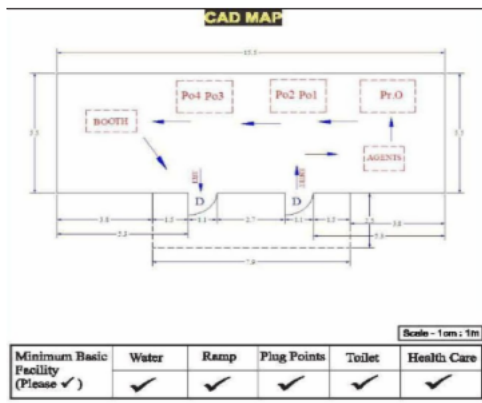

Cad View

Key MAP View