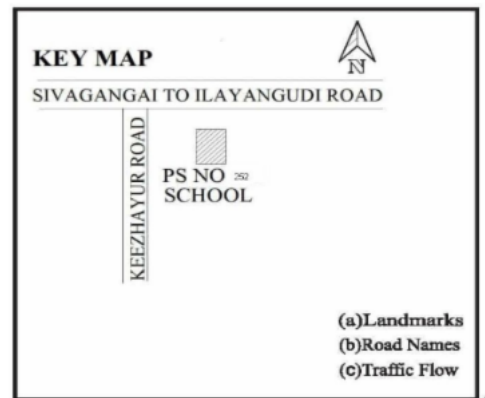

Cad View

Key MAP View