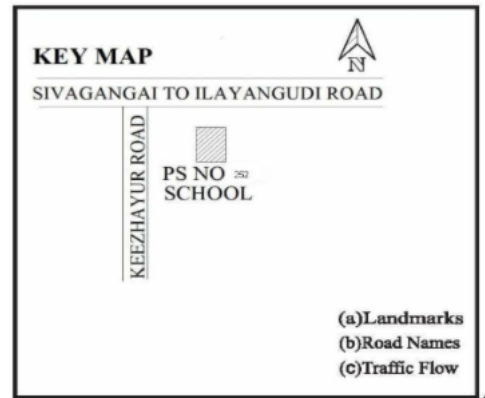

Cad View

Key MAP View