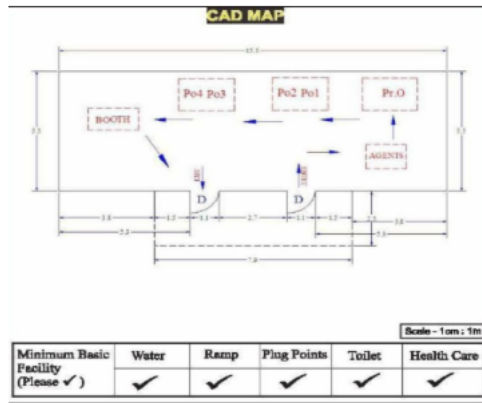

Cad View

Key MAP View