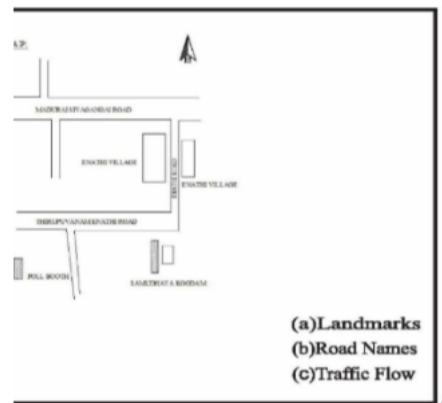

Key MAP View