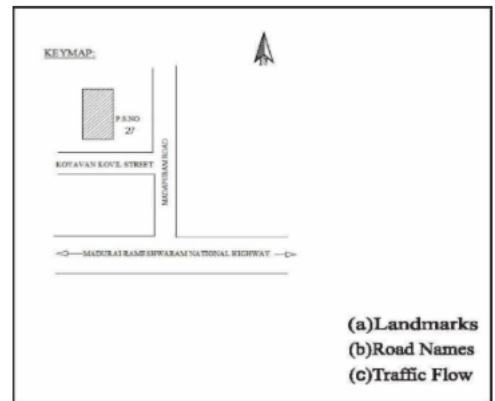

Cad View

Key MAP View