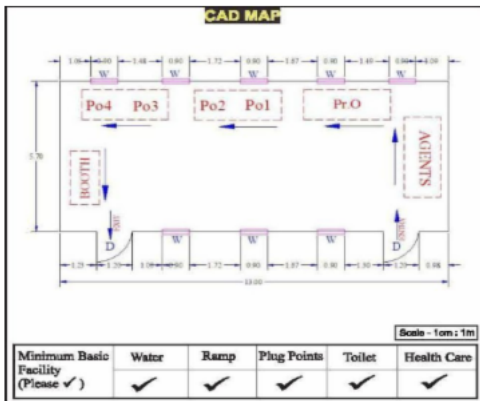

Google Map View

Polling Station Building Front View

Polling Station Front View

Cad View

Key MAP View

1 பெயர் : ஆனந்தம் கணவர் பெயர்: மாயாண்டி வீட்டு எண் : 1 வயது : 74 பாலினம் : பெண்	BDY2324119 Photo is available	2 பெயர் : காந்தி தந்தை பெயர்: பரமசுரு வீட்டு எண் : 1 வயது : 39 பாலினம் : ஆண்	THB0342790 Photo is available	3 பெயர் : கற்பகம் கணவர் பெயர்: காந்தி வீட்டு எண் : 1 வயது : 36 பாலினம் : பெண்	THB1964907 Photo is available
4 பெயர் : அபிநயசிந்து தந்தை பெயர்: ஜெகதீஸ்வரன் வீட்டு எண் : 1 வயது : 28 பாலினம் : பெண்	THB1090141 Photo is available	5 பெயர் : ஜானசி ராணி தந்தை பெயர்: செல்லமுத்து வீட்டு எண் : 1 வயது : 24 பாலினம் : பெண்	THB1964949 Photo is available	6 பெயர் : தனலெட்சுமி தந்தை பெயர்: ராதாகிருஷ்ணன் வீட்டு எண் : 1/2 வயது : 43 பாலினம் : பெண்	BDY2324044 Photo is available
7 பெயர் : மீனாட்சி தந்தை பெயர்: ஜெகதீஸ்வான் வீட்டு எண் : 1-55 வயது : 31 பாலினம் : பெண்	THB1090158 Photo is available	8 பெயர் : நவீன்குமார் தந்தை பெயர்: பொன்முணியாண்டி வீட்டு எண் : 2-3 வயது : 28 பாலினம் : ஆண்	THB1090190 Photo is available	9 பெயர் : விக்னேஸ்வரன் தந்தை பெயர்: மகேந்திரன் வீட்டு எண் : 2-15 வயது : 29 பாலினம் : ஆண்	THB0953265 Photo is available
10 பெயர் : முத்துலெட்சுமி தந்தை பெயர்: மீனாட்சிசுந்தரம் வீட்டு எண் : 3-9 வயது : 29 பாலினம் : பெண்	THB0953364 Photo is available	11 பெயர் : பொன்னம்மாள் கணவர் பெயர்: வீரையா வீட்டு எண் : 4/91 வயது : 67 பாலினம் : பெண்	THB2219921 Photo is available	12 பெயர் : யோகேஸ்வரி கணவர் பெயர்: மருது பாண்டி வீட்டு எண் : 4B வயது : 26 பாலினம் : பெண்	THB1982404 Photo is available
13 பெயர் : சிவகாம சுந்தரி கணவர் பெயர்: முத்துக்குமார் வீட்டு எண் : 5 வயது : 40 பாலினம் : பெண்	THB1975283 Photo is available	14 பெயர் : மீனாட்சி தந்தை பெயர்: முத்துக்கண்ணன் வீட்டு எண் : 5 வயது : 39 பாலினம் : பெண்	THB0349282 Photo is available	15 பெயர் : சுருதி தந்தை பெயர்: ரவி வீட்டு எண் : 5-5 வயது : 28 பாலினம் : பெண்	THB0964841 Photo is available
16 பெயர் : செளந்தர்யா தாயின் பெயர்: பரமேஸ்வரி வீட்டு எண் : 6/8 வயது : 25 பாலினம் : பெண்	THB1182120 Photo is available	17 பெயர் : அழகேசன் தந்தை பெயர்: ராஜகோபால் வீட்டு எண் : 6-17-X வயது : 55 பாலினம் : ஆண்	THB1109214 Photo is available	18 பெயர் : தனம் கணவர் பெயர்: முனியாண்டி வீட்டு எண் : 7 வயது : 40 பாலினம் : பெண்	THB2003770 Photo is available
19 பெயர் : நாகராஜன் தந்தை பெயர்: செல்வம் வீட்டு எண் : 8 வயது : 55 பாலினம் : ஆண்	THB1287325 Photo is available	20 பெயர் : ஜெகதீசன் தந்தை பெயர்: செல்வம் வீட்டு எண் : 8 வயது : 50 பாலினம் : ஆண்	THB1287333 Photo is available	21 பெயர் : விக்னேஸ்வரன் தந்தை பெயர்: செல்வம் வீட்டு எண் : 8 வயது : 46 பாலினம் : ஆண்	BDY1793967 Photo is available
22 பெயர் : பூபதி தந்தை பெயர்: முருகேசன் வீட்டு எண் : 9 வயது : 58 பாலினம் : ஆண்	THB1287358 Photo is available	23 பெயர் : வெங்கடேஸ்வரி கணவர் பெயர்: பூபதி வீட்டு எண் : 9 வயது : 53 பாலினம் : பெண்	THB1287366 Photo is available	24 பெயர் : வசந்த் தந்தை பெயர்: பூபதி வீட்டு எண் : 9 வயது : 29 பாலினம் : ஆண்	THB0843664 Photo is available
25 பெயர் : சந்தோஷ் குமார் தந்தை பெயர்: சங்கரேஸ்வரன் வீட்டு எண் : 9/1 வயது : 22 பாலினம் : ஆண்	THB2198901 Photo is available	26 பெயர் : பழனிவேல் தந்தை பெயர்: ராமாமணிபிள்ளை வீட்டு எண் : 10-63 வயது : 41 பாலினம் : ஆண்	BDY4350138 Photo is available	27 பெயர் : அய்யனார் தந்தை பெயர்: முருகேசன் வீட்டு எண் : 10-144 வயது : 28 பாலினம் : ஆண்	THB1090182 Photo is available
28 பெயர் : தெய்வானை கணவர் பெயர்: நாகராஜ் வீட்டு எண் : 10A வயது : 57 பாலினம் : பெண்	THB1287382 Photo is available	29 பெயர் : பாண்டியம்மாள் தந்தை பெயர்: பழனி வேல் ராஜன் வீட்டு எண் : 10ஏ வயது : 29 பாலினம் : ஆண்	THB2102754 Photo is available	30 பெயர் : மீனாட்சிசுந்தரம் கணவர் பெயர்: முருகேசன் வீட்டு எண் : 11 வயது : 62 பாலினம் : பெண்	THB1287408 Photo is available