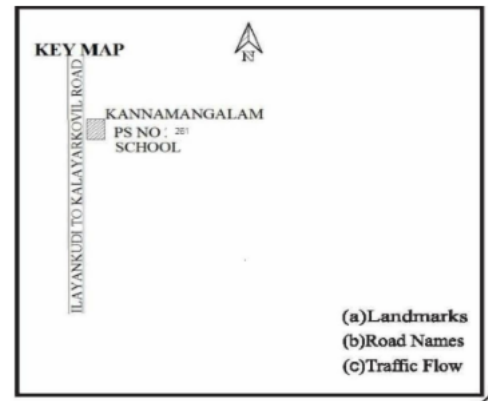

Cad View

Key MAP View