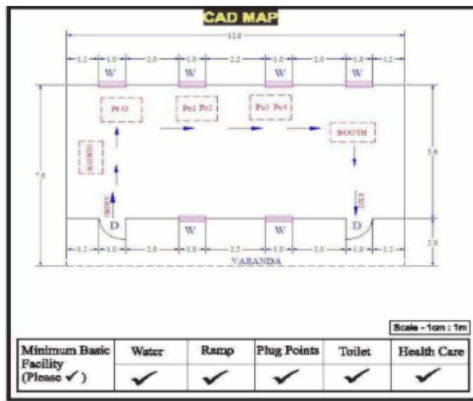

Cad View

Key MAP View