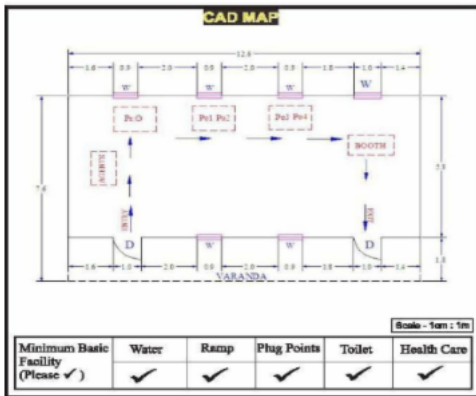

Cad View

Key MAP View