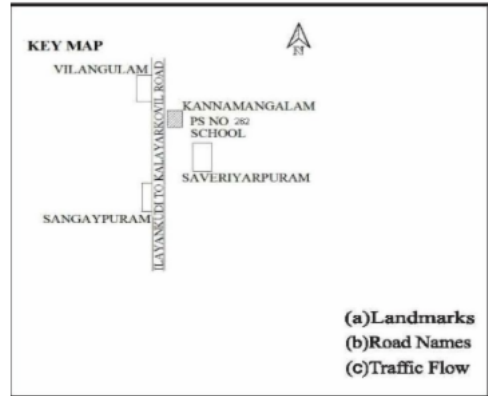

Cad View

Key MAP View