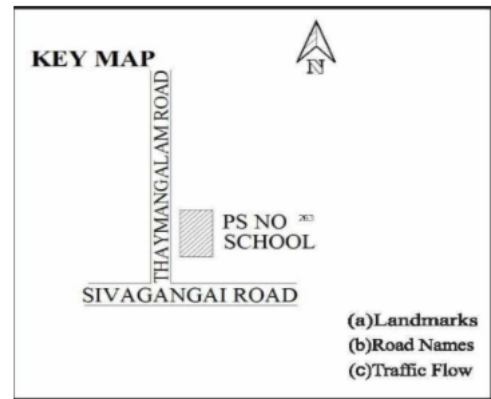

Key MAP View