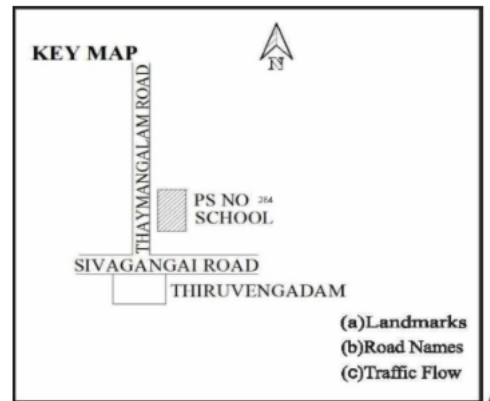

Cad View

Key MAP View