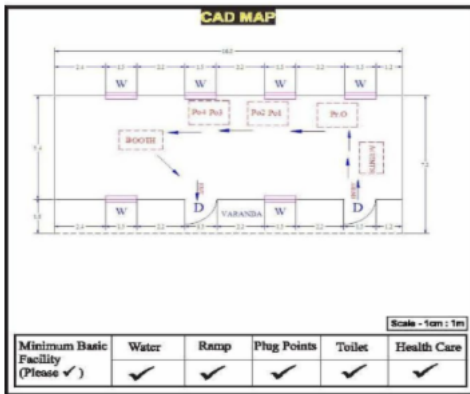

Cad View

Key MAP View