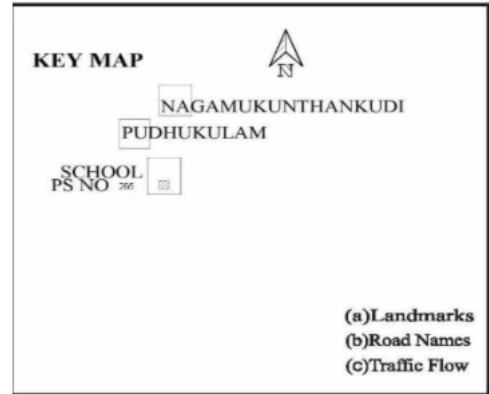

Cad View

Key MAP View