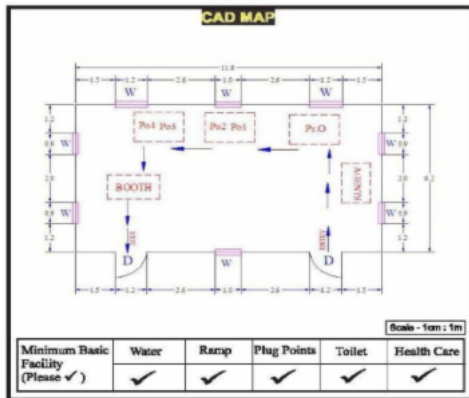

Cad View

Key MAP View