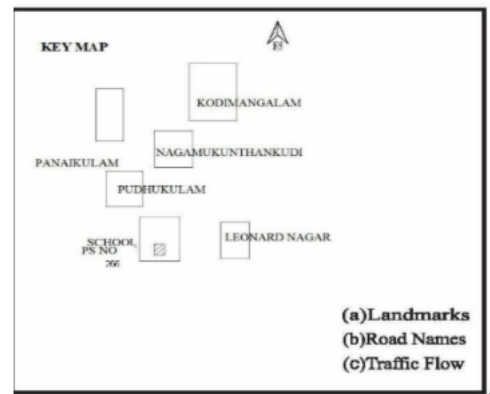

Cad View

Key MAP View