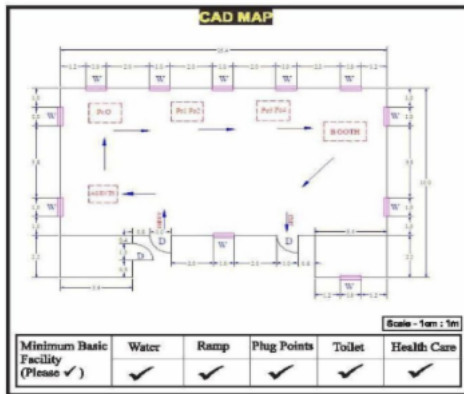

Cad View

Key MAP View