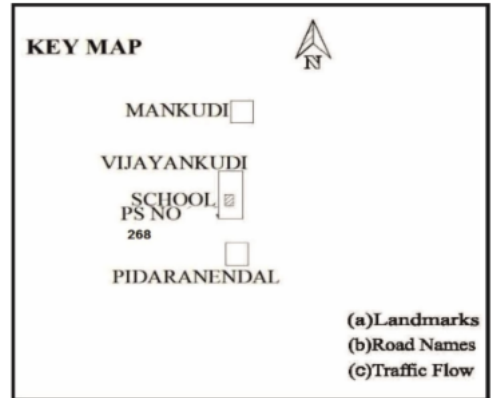

Cad View

Key MAP View