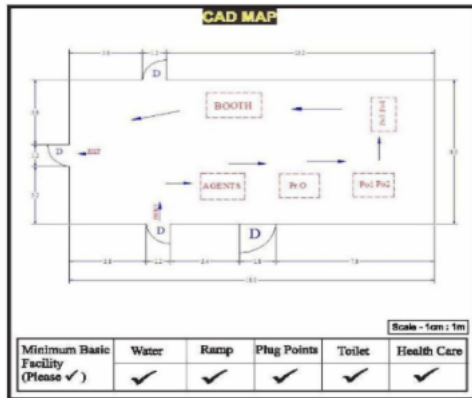

Cad View

Key MAP View