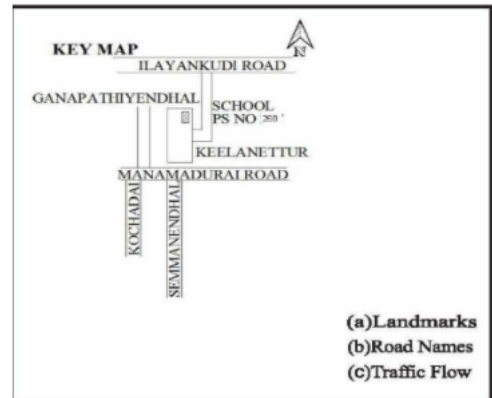

Cad View

Key MAP View