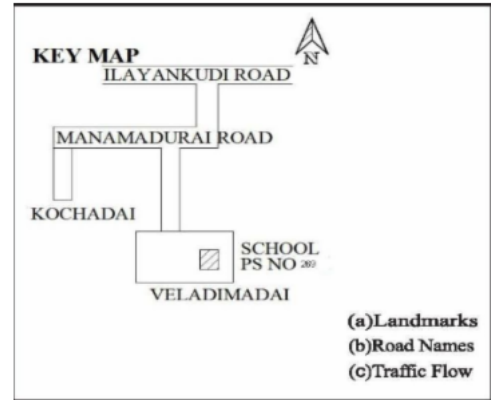

Cad View

Key MAP View