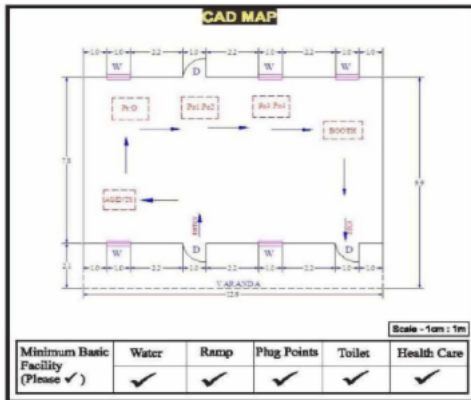

Google Map View

Polling Station Building Front View

Polling Station Front View

Cad View

Key MAP View

1 பெயர் : விஜயா கணவர் பெயர் : வேல்முருகன் வீட்டு எண் : 1 வயது : 40 பாலினம் : பெண் Photo is available THB0895466	2 பெயர் : லாவண்யா கணவர் பெயர் : அழகு ராமன் வீட்டு எண் : 1 வயது : 37 பாலினம் : பெண் Photo is available THB2046555	3 பெயர் : கனகவள்ளி கணவர் பெயர் : பாலகிருஷ்ணன் வீட்டு எண் : 1 வயது : 34 பாலினம் : பெண் Photo is available THB0564583
4 பெயர் : ஹேமலதா கணவர் பெயர் : விஜயகாந்த் வீட்டு எண் : 1 வயது : 33 பாலினம் : பெண் Photo is available THB0917815	5 பெயர் : அழகு தந்தை பெயர் : சுந்தரராஜ் வீட்டு எண் : 1 வயது : 33 பாலினம் : ஆண் Photo is available THB1096395	6 பெயர் : அலெக்ஸ்பாண்டி தந்தை பெயர் : ராமு வீட்டு எண் : 1 வயது : 31 பாலினம் : ஆண் Photo is available THB0829614
7 பெயர் : முத்துகிருஷ்ணன் தந்தை பெயர் : சுந்தராஜ் வீட்டு எண் : 1 வயது : 31 பாலினம் : ஆண் Photo is available THB0775213	8 பெயர் : ஆனந்தராஜ் தந்தை பெயர் : பாலகிருஷ்ணன் வீட்டு எண் : 1 வயது : 30 பாலினம் : ஆண் Photo is available THB0829598	9 பெயர் : ரேகா கணவர் பெயர் : கண்ணன் வீட்டு எண் : 1 வயது : 30 பாலினம் : பெண் Photo is available THB2046548
10 பெயர் : கனகமணி கணவர் பெயர் : சுரேஷ் வீட்டு எண் : 1/54 வயது : 28 பாலினம் : பெண் Photo is available THB2099919	11 பெயர் : ஜோதிகா கள்ளத்தேவன் கணவர் பெயர் : சரவண குமார் வீட்டு எண் : 2 வயது : 28 பாலினம் : பெண் Photo is available THB2167047	12 பெயர் : சோனியா காந்தி தந்தை பெயர் : சந்திரன் வீட்டு எண் : 2/24 வயது : 34 பாலினம் : பெண் Photo is available THB2177889
13 பெயர் : ராதாகிருஷ்ணன் தந்தை பெயர் : குமரையா வீட்டு எண் : 2-42 வயது : 33 பாலினம் : ஆண் Photo is available THB0382309	14 பெயர் : பிரியாச்செல்வி கணவர் பெயர் : சசிக்குமார் வீட்டு எண் : 2/42 வயது : 28 பாலினம் : பெண் Photo is available THB2139764	15 பெயர் : பானுபிரியா தந்தை பெயர் : பாலகிருஷ்ணன் வீட்டு எண் : 2/97 வயது : 24 பாலினம் : பெண் Photo is available THB1969484
16 பெயர் : தேவி கணவர் பெயர் : செந்தாமரை கண்ணன் வீட்டு எண் : 2/142 வயது : 47 பாலினம் : பெண் Photo is available THB1952274	17 பெயர் : பாரதி கணவர் பெயர் : முத்தையா வீட்டு எண் : 2/144, வயது : 28 பாலினம் : பெண் Photo is available THB2167062	18 பெயர் : கோபாலகிருஷ்ணன் தந்தை பெயர் : சுந்தரராசு வீட்டு எண் : 2-157 வயது : 28 பாலினம் : ஆண் Photo is available THB1003078
19 பெயர் : முத்துக்கிருஷ்ணன் தந்தை பெயர் : சுந்தரராசு வீட்டு எண் : 2/157 வயது : 24 பாலினம் : ஆண் Photo is available THB1969435	20 பெயர் : ஜோதிகா கணவர் பெயர் : கோபாலகிருஷ்ணன் வீட்டு எண் : 2/157 வயது : 22 பாலினம் : பெண் Photo is available THB2209278	21 பெயர் : சக்தி ஞானம்பாள் கணவர் பெயர் : விஜய சங்கர் வீட்டு எண் : 2/344 வயது : 31 பாலினம் : பெண் Photo is available THB1952316
22 பெயர் : திலகவதி தந்தை பெயர் : ராஜேந்திரன் வீட்டு எண் : 2/347 வயது : 20 பாலினம் : பெண் Photo is available THB2272367	23 பெயர் : மகேஷ்குமார் தந்தை பெயர் : விஜயாசாமி வீட்டு எண் : 2-351 வயது : 45 பாலினம் : ஆண் Photo is available THB0073478	24 பெயர் : முருகேஸ்வரி கணவர் பெயர் : மகேஷ்குமார் வீட்டு எண் : 2-351 வயது : 39 பாலினம் : பெண் Photo is available THB0895367
25 பெயர் : குணசேகர் தந்தை பெயர் : மகேஷ் குமார் வீட்டு எண் : 2/351 வயது : 19 பாலினம் : ஆண் Photo is available THB2358042	26 பெயர் : சூதா கணவர் பெயர் : தினகரன் வீட்டு எண் : 2-390 வயது : 43 பாலினம் : பெண் Photo is available THB0073635	27 பெயர் : கிருஷ்ணவேணி தந்தை பெயர் : நாகசந்திரன் வீட்டு எண் : 2-393 வயது : 30 பாலினம் : பெண் Photo is available THB0895433
28 பெயர் : சினேகா தந்தை பெயர் : ராஜேந்திரன் வீட்டு எண் : 3/4 வயது : 23 பாலினம் : பெண் Photo is available THB2177863	29 பெயர் : அழகிரிபாலன் தந்தை பெயர் : பிச்சையாந்தி வீட்டு எண் : 3/6 வயது : 39 பாலினம் : ஆண் Photo is available THB2140614	30 பெயர் : அன்புகரசி கணவர் பெயர் : முத்து இரூளன் வீட்டு எண் : 3-8 வயது : 38 பாலினம் : பெண் Photo is available THB0829580